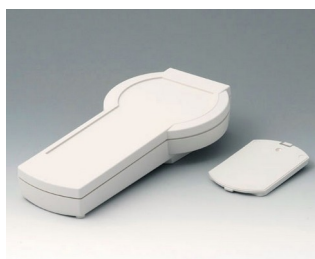

A9077107
DATEC-CONTROL S, Vers. I
ABS (UL 94 HB)
off-white RAL 9002
228x117x47mm
IP 65 opt.