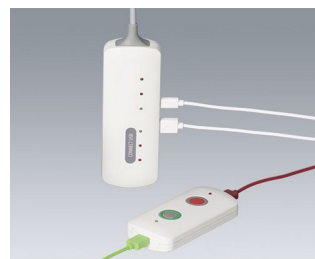

CONNECT

Optimální připojení

Řada zapouzdření CONNECT je ideální pro drátové a bateriově napájené přenosné aplikace.

- *Novinka:* CONNECT S se šířkou pouhých 42 mm se obzvláště dobře drží. Je ideální pro dálkové ovladače, měřicí přístroje, testovací přístroje atd. nebo jako zapouzdření rozhraní s/bez kabelového připojení
- Dvojdílné pouzdro, konvexní a ploché se zapuštěným povrchem
- Oba díly pouzdra jsou společně zaklapnuté, bez šroubování, což šetří čas při montáži a také je volně volitelná přední část zařízení
- Výřezy na obou koncích; pro dokončení pouzdra mohou být použity volitelné koncové uzávěry a / nebo kabelové průchodky
- CONNECT S & M ve třech různých délkách, přesně dle Vašich potřeb
- Kontejnery a koncové kryty vyrobené z UV-stabilizovaného materiálu V-0
- Stupeň krytí IP 40 (s koncové kryty)
- Integrovaný odlehčovací tah s nastavením kabelové průchodky
- Dostatek místa pro instalaci kompaktních displejů, LED a konektorů USB konektorů a měřicích senzorů
- Zapuštěná oblast pro ochranu membránové klávesnice, dekorativní fólie nebo štítku
- Montážní sloupky pro desky a součásti ve zploštělém krytu skříně
- Upevňovací spona pro kulatou trubku až do \varnothing 32 mm jako příslušenství (CONNECT S: 90/120 mm, CONNECT M: 116/156 mm)

Gas leak detector

Noise level measurement

Process monitoring with temperature sensor

Receiver and data transfer for EMR

Test probe interface for PC applications

Tool for making colloidal silver solutions

Voltage and current display during trickle charging