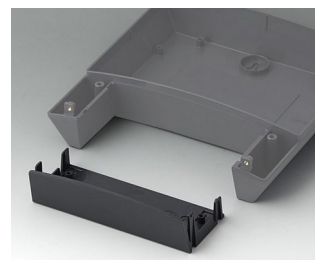

B3318918
Infill cover 180
ASA+PC (UL 94 V-0)
lava