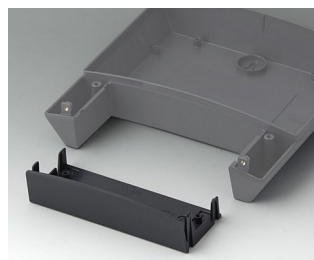

B3318918
Infill cover 180
ASA+PC (UL 94 V-0)
lava