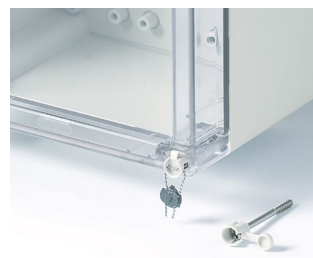

IN-BOX

Robustní průmyslové zapouzdření

Jako svorkovnicová skříňka a zapouzdření elektroniky nabízí IN-BOX mnoho různých možností.

- 9 základních pouzder v lesklé povrchové úpravě a různých výškách
- Dva standardní materiály: ABS (UL 94 HB) nebo PC (V-2);
kompletní skříňe v PC splňují normu zpomalující hoření UL94 5V (lepší než V-0), i když materiál má pouze klasifikaci V-2
- RF propustné materiály pouzder
- Vysoké stupně krytí IP 66/67; Těsnění je již v horní části pěnové
- Vysoká odolnost proti rázu IK07 (ABS), IK08 (PC)
- Horní část v barvě pouzdra nebo transparentní
- Rychlošrouby z nerezové oceli
- Zapuštěná plocha pro ochranu membránové klávesnice
- Přímá montáž na stěnu nebo vnější upevnění pomocí nástěnných držáků; v případě potřeby lze použít vnitřní závěs
- Volitelná těsnicí sada pro zajištění krytu proti neoprávněnému přístupu
- Standardní kolejnice a montážní desky pro individuální konfiguraci instalace
- Integrované upevňovací sloupky pro osazené desky, DIN lišty, montážní desky a montážní díly

Chicken Door

Monitoring with temperature sensor

Multiple data acquisition

Sensor box for system monitoring

Vibration meter for centrifuges

Přizpůsobení možností

Co ještě potřebujete pro svůj vlastní velmi osobní produkt? Můžeme dodat zapouzdření a ladící knoflíky se všemi nezbytnými úpravami pro montáž vašich elektronických součástí.