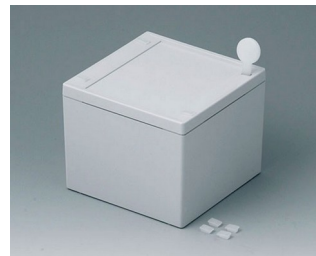

SNAPTEC

Pouzdra s jedním kliknutím IP 65

Pouzdra SNAPTEC jsou charakterizovány racionální montáží díky inovační technologii zámku.

- Nástěnné pouzdra za výhodou cenu
- Efektivní montáž skříně díky zámkům
- Vysoké základny zajišťují maximální plochu povrchu kabelových průchodek a rozhraní
- Rychlou demontáž pomocí desky nebo šroubováku
- Včetně vstupních otvorů a krytů pro otvory
- Vysoký stupeň krytí IP 65; Těsnění již vloženo do horní části
- Zapuštěný ovládací panel pro ochranu membránové klávesnice nebo štítku
- Snadná montáž na stěnu, neviditelná v jamkách v dolní části
- Alternativně oddělené externí montážní pásy
- Integrovaná montážní kopula pro desky a komponenty

SNAPTEC

Vyberte verze

C3006061
 SNAPTEC 60 x 60
 ABS (UL 94 HB)
 light grey RAL 7035
 60x60x40mm
 IP 65

C3006101
 SNAPTEC 60 x 100
 ABS (UL 94 HB)
 light grey RAL 7035
 60x100x40mm
 IP 65

C3010101
 SNAPTEC 100 x 100
 ABS (UL 94 HB)
 light grey RAL 7035
 100x100x80mm
 IP 65