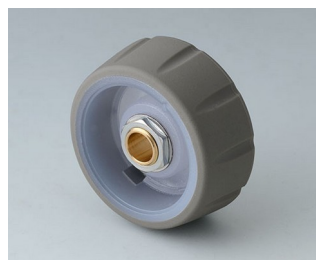

B7136633
CONTROL-KNOBS 36, optional
illumination
PC
volcano
36x14,7mm 1/4"