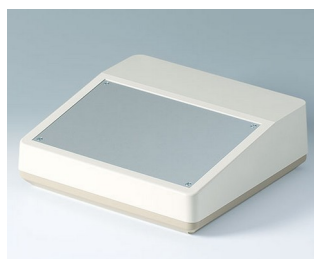

- Pultová skříň s nakloněným ovládacím a zobrazovacím panelem
- Vhodné zejména pro numerické klávesnice, membránové klávesnice a dotykové obrazovky
- Praktické typy pouzder, podle potřeby
- Připraveno pro instalaci Eurokard 100 x 160 (typy 138/190 / 190F / 190H)
- Verze čelního panelu pro instalaci prefabrikovaných kompletních elektronických jednotek
- Vyvýšené snadno opracovatelné povrchy pro kabelové vstupy a zásuvné přípojky (typy 220, kombinované skříňové skříně F / H)
- Sight attachment pro digitální displeje, měřicí přístroje, kódovací spínače atd. (Kombinovaná konzola H)
- Stupeň krytí IP 40
- Nástěnný držák jako příslušenství
- Upevňovací sloupky pro desky a komponenty