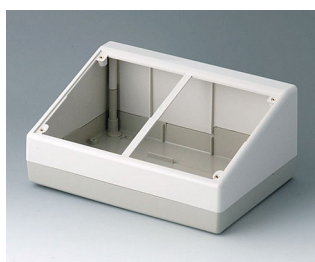

A9082065
DESK CASE 220
ABS (UL 94 HB)
off-white RAL 9002
220x156x100mm