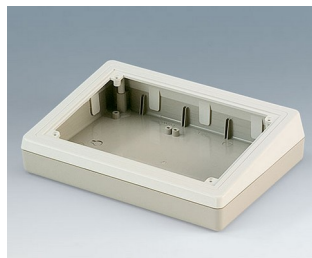

- Pultová skříň s nakloněným ovládacím a zobrazovacím panelem
- Vhodné zejména pro numerické klávesnice, membránové klávesnice a dotykové obrazovky
- Praktické typy pouzder, podle potřeby
- Připraveno pro instalaci Eurokard 100 x 160 (typy 138/190 / 190F / 190H)
- Verze čelního panelu pro instalaci prefabrikovaných kompletních elektronických jednotek
- Vyvýšené snadno opracovatelné povrchy pro kabelové vstupy a zásuvné přípojky (typy 220, kombinované skříňové skříně F / H)
- Sight attachment pro digitální displeje, měřicí přístroje, kódovací spínače atd. (Kombinovaná konzola H)
- Stupeň krytí IP 40
- Nástěnný držák jako příslušenství
- Upevňovací sloupky pro desky a komponenty