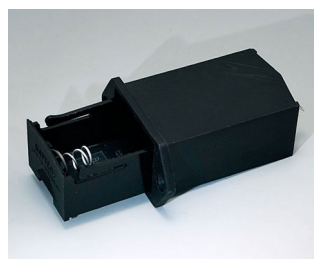

A9156003
Battery holder, 1 x 9 V (PP3)
Steel
nickel-plated

A9174004
Battery compartment, 4 x AA
ABS (UL 94 HB)
off-white RAL 9002

A9193037
Button cell holder, Ø 20 mm

A9193038
Button cell holder, Ø 23 mm

A9193039
Button cell holder, Ø 12 mm

A9193040
Button cell holder, Ø 16 mm

A9250250
Battery spacer
PE foam
50x25x4mm

A9250251
Battery spacer
PE foam
50x25x3mm

A9301330
Battery holder, 3 x AA
PA
black RAL 9005

A9302510
Battery holder, 1 x 9 V (PP3)
PA
black RAL 9005

A9302540
Battery holder, 4 x AA
PA
black RAL 9005

ÚCHYT NA BATERIE, PŘIHRÁDKY NA BATERIE, DRŽÁK KNOFLÍKOVÝCH ČLÁNKŮ

OKW

GEHÄUSE
SYSTEME

A9303210
Battery holder, 1 x C
PA
black RAL 9005