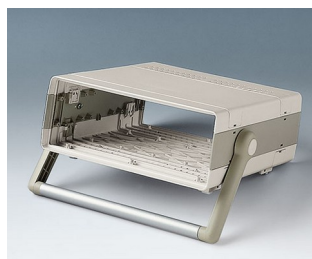

MADLO

Otočná rukojeť / madlo vyrobená z plastu. Vhodný profil Al, eloxovaný, v příslušné šířce vašeho pouzdra jako samostatná prodejní část.

Přizpůsobení možností

Co ještě potřebujete pro svůj vlastní velmi osobní produkt? Můžeme dodat zapouzdření a ladicí knoflíky se všemi nezbytnými úpravami pro montáž vašich elektronických součástek.
Možnosti přizpůsobení pro Madlo

Tisk

MADLO

Vyberte verze

A9300015
 Side arm kit
 PA 6 (UL 94 HB)
 black RAL 9005

A9300016
 Side arm kit
 PA 6
 off-white RAL 9002

A9300017
 Side arm kit
 PA 6
 off-white RAL 9002

A9300018
 Side arm kit
 PA 6
 pebble grey RAL 7032

A9300522
 Side arm kit
 PA 6 (UL 94 HB)
 black RAL 9005

A9300722
 Side arm kit
 PA 6
 off-white RAL 9002

A9300822
 Side arm kit
 PA 6
 light grey RAL 7035

Subject to technical modification without notice. © by OKW Gehäusesysteme, Buchen/Germany.