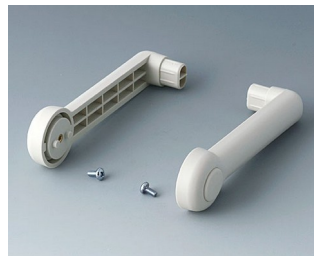

MADLO

Otočná rukojeť / madlo vyrobená z plastu. Vhodný profil Al, eloxovaný, v příslušné šířce vašeho pouzdra jako samostatná prodejní část.

Přizpůsobení možností

Co ještě potřebujete pro svůj vlastní velmi osobní produkt? Můžeme dodat zapouzdření a ladicí knoflíky se všemi nezbytnými úpravami pro montáž vašich elektronických součástek.
Možnosti přizpůsobení pro Madlo

Tisk

MADLO

Vyberte verze

A9300015
 Side arm kit
 PA 6 (UL 94 HB)
 black RAL 9005

A9300016
 Side arm kit
 PA 6
 off-white RAL 9002

A9300017
 Side arm kit
 PA 6
 off-white RAL 9002

A9300018
 Side arm kit
 PA 6
 pebble grey RAL 7032

A9300522
 Side arm kit
 PA 6 (UL 94 HB)
 black RAL 9005

A9300722
 Side arm kit
 PA 6
 off-white RAL 9002

A9300822
 Side arm kit
 PA 6
 light grey RAL 7035

Subject to technical modification without notice. © by OKW Gehäusesysteme, Buchen/Germany.