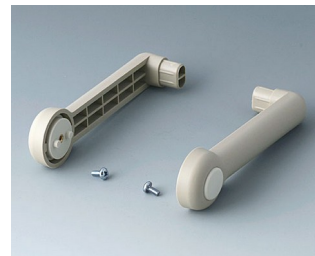

MADLO

Otočná rukojeť / madlo vyrobená z plastu. Vhodný profil Al, eloxovaný, v příslušné šířce vašeho pouzdra jako samostatná prodejní část.

Přizpůsobení možností

Co ještě potřebujete pro svůj vlastní velmi osobní produkt? Můžeme dodat zapouzdření a ladicí knoflíky se všemi nezbytnými úpravami pro montáž vašich elektronických součástek.
Možnosti přizpůsobení pro Madlo

Tisk

MADLO

Vyberte verze

A9300015
 Side arm kit
 PA 6 (UL 94 HB)
 black RAL 9005

A9300016
 Side arm kit
 PA 6
 off-white RAL 9002

A9300017
 Side arm kit
 PA 6
 off-white RAL 9002

A9300018
 Side arm kit
 PA 6
 pebble grey RAL 7032

A9300522
 Side arm kit
 PA 6 (UL 94 HB)
 black RAL 9005

A9300722
 Side arm kit
 PA 6
 off-white RAL 9002

A9300822
 Side arm kit
 PA 6
 light grey RAL 7035

Subject to technical modification without notice. © by OKW Gehäusesysteme, Buchen/Germany.