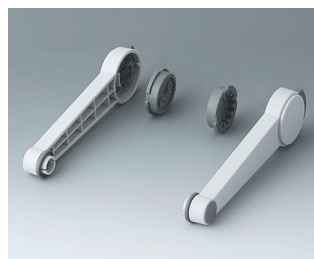

MADLO

Otočná rukojeť / madlo vyrobená z plastu. Vhodný profil Al, eloxovaný, v příslušné šířce vašeho pouzdra jako samostatná prodejní část.

Přizpůsobení možností

Co ještě potřebujete pro svůj vlastní velmi osobní produkt? Můžeme dodat zapouzdření a ladicí knoflíky se všemi nezbytnými úpravami pro montáž vašich elektronických součástek.
Možnosti přizpůsobení pro Madlo

Tisk

MADLO

Vyberte verze

A9300015
 Side arm kit
 PA 6 (UL 94 HB)
 black RAL 9005

A9300016
 Side arm kit
 PA 6
 off-white RAL 9002

A9300017
 Side arm kit
 PA 6
 off-white RAL 9002

A9300018
 Side arm kit
 PA 6
 pebble grey RAL 7032

A9300522
 Side arm kit
 PA 6 (UL 94 HB)
 black RAL 9005

A9300722
 Side arm kit
 PA 6
 off-white RAL 9002

A9300822
 Side arm kit
 PA 6
 light grey RAL 7035

Subject to technical modification without notice. © by OKW Gehäusesysteme, Buchen/Germany.