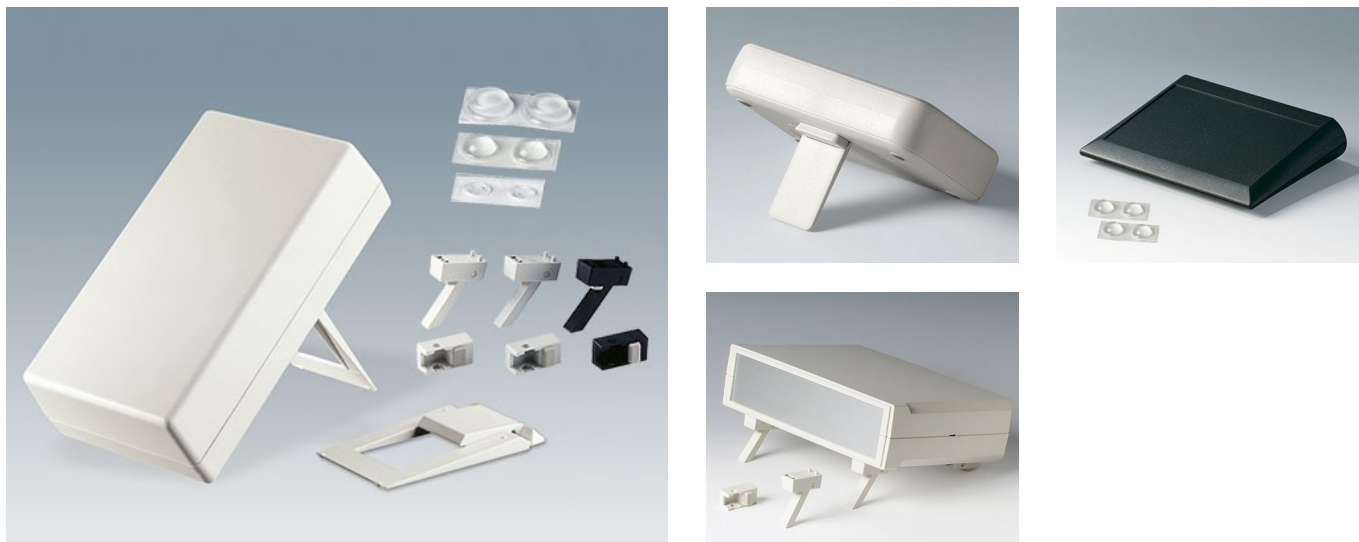

# PODSTAVEC, NOŽKY POUZDER

- Pro malé plastové skříně jsou volně polohovatelné držáky pro ergonomicky příznivé čtecí úhly.
- Univerzální nožní patky s nebo bez sklápěcích nohou, stejně jako samolepící protiskluzové nožky v různých velikostech zajišťují bezpečnou polohu pro stolní použití.

## Přizpůsobení možností

Co ještě potřebujete pro svůj vlastní velmi osobní produkt? Můžeme dodat zapouzdření a ladicí knoflíky se všemi nezbytnými úpravami pro montáž vašich elektronických součástí.  
Možnosti přizpůsobení pro Podstavec, nožky pouzder