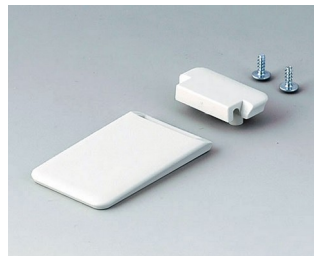

# PODSTAVEC, NOŽKY POUZDER

Vyberte verze

**A0350007**  
Tilt foot  
ABS (UL 94 HB)  
off-white RAL 9002

**A0350008**  
Tilt foot  
ABS (UL 94 HB)  
pebble grey RAL 7032

**A9152057**  
Tilt foot bar  
ABS (UL 94 HB)  
off-white RAL 9002

**A9152058**  
Tilt foot bar  
ABS (UL 94 HB)  
lava

**A9152059**  
Tilt foot bar  
ABS (UL 94 HB)  
black RAL 9005

**A9209229**  
Anti-slide feet 8.5 x 2.2 mm  
black

**A9210180**  
Anti-slide feet 10,1 x 1.8 mm  
transparent