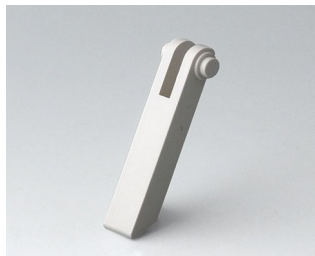

# PODSTAVEC, NOŽKY POUZDER

Vyberte verze

**A0350007**  
Tilt foot  
ABS (UL 94 HB)  
off-white RAL 9002

**A0350008**  
Tilt foot  
ABS (UL 94 HB)  
pebble grey RAL 7032

**A9152057**  
Tilt foot bar  
ABS (UL 94 HB)  
off-white RAL 9002