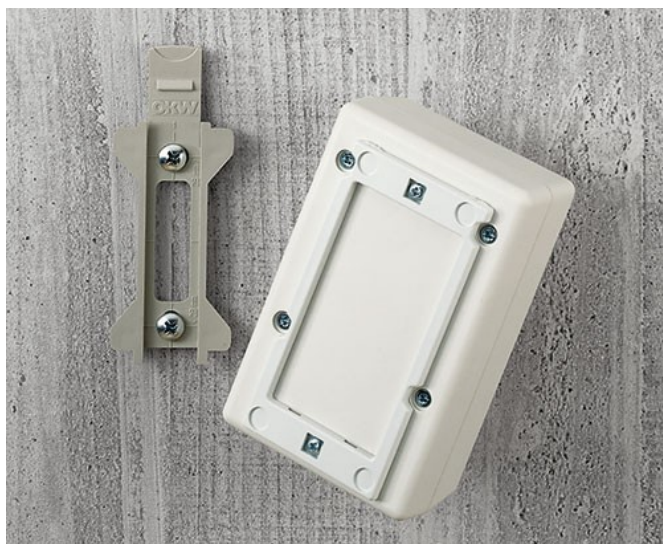

# UCHYCENÍ NA STĚNU

Univerzální montážní sady pro upevnění na stěnu nebo upevňovací pásy pro vnější montáž na stěnu plastových malých skříní.

## Přizpůsobení možností

Co ještě potřebujete pro svůj vlastní velmi osobní produkt? Můžeme dodat zapouzdření a ladicí knoflíky se všemi nezbytnými úpravami pro montáž vašich elektronických součástek.  
Možnosti přizpůsobení pro Uchycení na stěnu