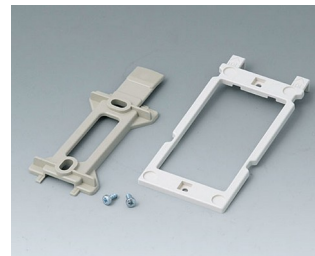

## Vyberte verze

**A9204108**  
Wall mounting brackets  
PA 6  
pebble grey RAL 7032

**A9305017**  
Wall suspension elements  
ASA+PC (UL 94 V-0)  
off-white RAL 9002

**A9305019**  
Wall suspension elements  
ASA+PC (UL 94 V-0)  
black RAL 9005