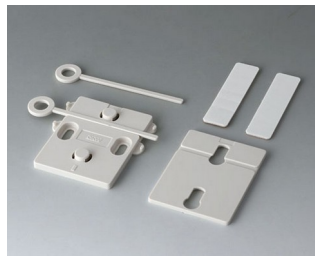

A9305017
Wall suspension elements
ASA+PC (UL 94 V-0)
off-white RAL 9002