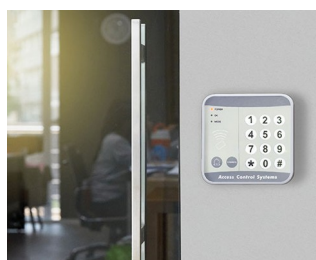

Vyjádření návrháře

"Na tento panel jsem pyšný!

Jeho nadčasový design se spojuje se sofistikovanými požadavky moderních obytných prostorů. Vrchní část, obličej pouzdra, je středem designu, jen úzký rám obklopuje uživatelské rozhraní a spodní část zapouzdření se vším splývá.

Martin Nußberger, polyform Industrie Design

SMART-PANEL

Aplikace a příklady

Ideální pro vnitřní aplikaci elektroniky: systémy služeb v budově, elektrická instalace, SMART-HOME, IoT/IIoT, kanceláře, bezdrátová komunikace, měřící a regulační technika, lékařská a laboratorní technologie, zdravotnictví, bezpečnostní technologie, atd.

Access control system

Automatic Door Access

Pool control

Smart home gateway

SMART-HOME control centre

Sound Meter

Wired device in the IIoT

Přizpůsobení možností