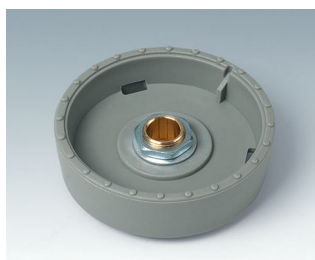

STAR-KNOBS