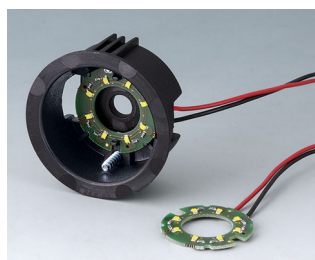

- Inovativní knoflíkový design, který je k dispozici jako vestavěná nebo povrchová verze
- V instalaci pod omítku, STAR-KNOBS vytvářejí pěkný přechod z tlačítka na přední panel; Tlačítka v průsvitném provedení mohou být podle potřeby osvětlena, tj. jiskří kroužek mezi korytem a krytem tlačítka
- V provedení karoserie, design tlačítka se svým tělem lehce nakloní směrem k vnitřní ose, což umožňuje ergonomicky příznivý provoz; Tlačítko je umístěno na 3mm vysokém kroužku, který lze na požádání rozsvítit
- Osvětlení s moderní, energeticky úsporné SMD LED technologie pro napájecí zdroje 5 V: volitelný bílý diamant podsvícení barvy, smaragd a safír a RGB podsvícení jednotlivých výsledků osvětlení jako příslušenství
- Tlačítko s / bez pimples
- Víko bez / se zápěstí pro efektivní manipulaci při nastavení
- Osvědčený klešťový systém se zajištěným sedlem na nápravě
- Max. Moment: Montáž = 1,5 Nm, funkce = 1,2 Nm

Velikosti tlačítek nápravy otvory

ø 33 mm	6 mm, 1/4"
ø 41 mm	6 mm

Minimální součásti pro STAR-Knoflíky:

1 tlačítko, 1 víko, 1 montážní sada

Poznámka osvětlení:

Prosím knoflík v průsvitném designu na vestavěného ve verzi (diamantu, smaragd nebo safír).
Pro namontován varianty z montážní soupravy v průsvitném provedení (diamant nebo smaragd) Výběr.
White / RGB podsvícení. jako příslušenství.

STAR-KNOBS

Aplikace a příklady

Pro otočné potenciometry nebo otočné snímače s kulatými konci hřídelí podle DIN 41591. Měřicí a řídicí technika, lékařská a laboratorní technika, wellness, zdravotní péče, topení a klimatizace, komunikace, budování, smart factory, atd.