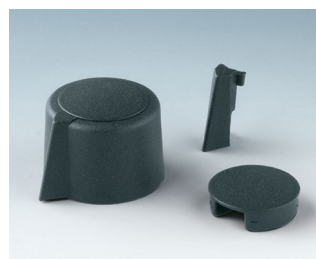

COM-KNOBS

Moderní otočné knoflíky na kleštinu

Estetický design a výběr barev v pastelových odstínech značí COM-KNOBS s osvědčeným upínacím kleštinovým systémem.

- Design příjemného tlačítka pro moderní, inovativní obraz zařízení
- Kryt s chrom-satěnou drahých kovovým povrchem (velikosti 23-40)
- Bezpečný provoz díky osvědčenému zajištění kleštinou
- Pohodlné kolečko namontované na přední straně a bezpečné uložení na osu
- Lze použít s / bez značkou vrhcolu
- Od velikosti 40 Víko s nebo bez prolisu pro efektivní manipulaci při nastavení
- Možná kombinace s diskem, voličem, statorem nebo maticí
- Design je inspirován řadou TOP KNOBS; Takže máte záruku jednotného vzhledu při použití obou knoflíkových technik
- Moderní barevné kombinace v pastelových barvách

Velikost tlačítek   nápravy otvory

ø 16, 20, 23 mm   4 mm, 6 mm, 1/4"

ø 31 mm   6 mm, 1/4"

ø 40, 50 mm   6 mm, 8 mm