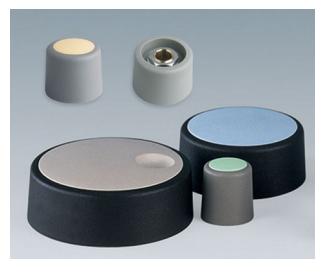

COM-KNOBS

Moderní otočné knoflíky na kleštinu

Estetický design a výběr barev v pastelových odstínech značí COM-KNOBS s osvědčeným upínacím kleštinovým systémem.

- Design příjemného tlačítka pro moderní, inovativní obraz zařízení
- Kryt s chrom-satěnou drahých kovovým povrchem (velikosti 23-40)
- Bezpečný provoz díky osvědčenému zajištění kleštinou
- Pohodlné kolečko namontované na přední straně a bezpečné uložení na osu
- Lze použít s / bez značkou vrhcolu
- Od velikosti 40 Víko s nebo bez prolisu pro efektivní manipulaci při nastavení
- Možná kombinace s diskem, voličem, statorem nebo maticí
- Design je inspirován řadou TOP KNOBS; Takže máte záruku jednotného vzhledu při použití obou knoflíkových technik
- Moderní barevné kombinace v pastelových barvách

Velikost tlačítek   nápravy otvory

ø 16, 20, 23 mm   4 mm, 6 mm, 1/4"

ø 31 mm   6 mm, 1/4"

ø 40, 50 mm   6 mm, 8 mm