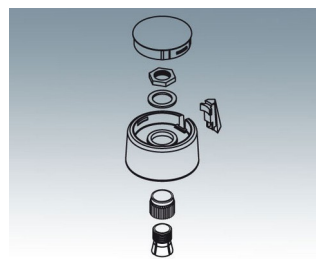

COM-KNOBS

Moderní otočné knoflíky na kleštinu

Estetický design a výběr barev v pastelových odstínech značí COM-KNOBS s osvědčeným upínacím kleštinovým systémem.

- Design příjemného tlačítka pro moderní, inovativní obraz zařízení
- Kryt s chrom-satěnou drahých kovovým povrchem (velikosti 23-40)
- Bezpečný provoz díky osvědčenému zajištění kleštinou
- Pohodlné kolečko namontované na přední straně a bezpečné uložení na osu
- Lze použít s / bez značkou vrhcolu
- Od velikosti 40 Víko s nebo bez prolisu pro efektivní manipulaci při nastavení
- Možná kombinace s diskem, voličem, statorem nebo maticí
- Design je inspirován řadou TOP KNOBS; Takže máte záruku jednotného vzhledu při použití obou knoflíkových technik
- Moderní barevné kombinace v pastelových barvách

Velikost tlačítek nápravy otvory

ø 16, 20, 23 mm 4 mm, 6 mm, 1/4"

ø 31 mm 6 mm, 1/4"

ø 40, 50 mm 6 mm, 8 mm

COM-KNOBS

Aplikace a příklady

Pro otočné potenciometry s kulatými konci hřídele dle DIN 41591. Měřicí a řídicí technika, lékařská a laboratorní technika, wellness, zdravotní péče, topení a klimatizace, komunikace a budovy, atd.