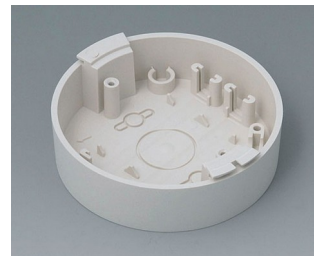

B5011117
Socket
ABS (UL 94 HB)
grauweiß RAL 9002