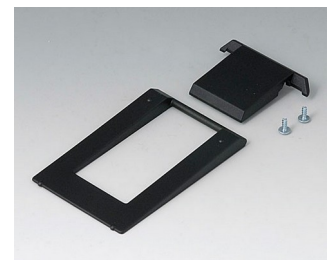

A9250909
Aufstellbügel
ABS (UL 94 HB)
schwarz RAL 9005