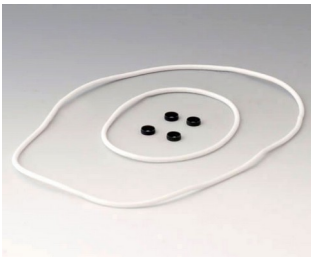

Zubehör "Schutz"

A9173001
Dichtungs-Set S