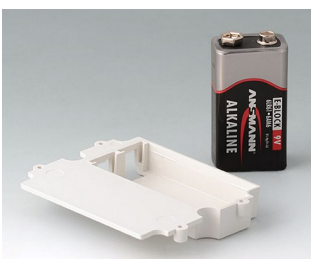

A9174003
Batteriefach, 1 x 9 V
ABS (UL 94 HB)
grauweiß RAL 9002