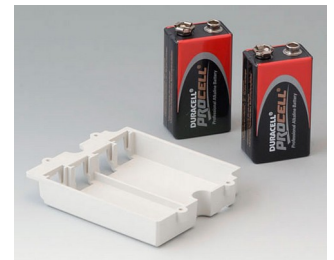

A9174002
Batteriefach, 2 x 9 V
ABS (UL 94 HB)
grauweiß RAL 9002