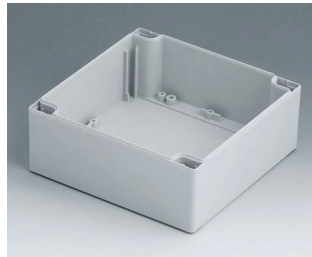

C2122401
 Gehäuseschale 120, mit Feder
 ABS (UL 94 HB)
 lichtgrau RAL 7035
 240x120x60mm

C2122402
 Gehäuseschale 120, mit Feder
 PC (UL 94 HB)
 lichtgrau RAL 7035
 240x120x60mm

ROBUST-BOX

C2161601
Gehäuseschale 160, mit Feder
ABS (UL 94 HB)
lichtgrau RAL 7035
160x160x60mm