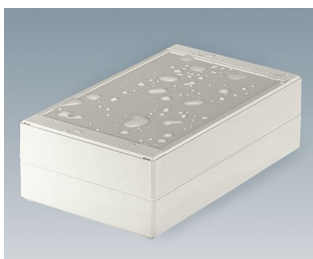

ROBUST-BOX

Duales Gehäusesystem in IP 66

Bei der ROBUST-BOX sind beide Gehäusehälften mit vorgeformten Gewinden versehen. Hier entscheiden Sie als Anwender, ob das flache oder das hohe Gehäuse als Unterteil eingesetzt werden soll.

- robuste Vielfalt in 11 Grundabmessungen, unterschiedlichen Höhen und 2 Standardmaterialien
- ABS (UL 94 HB), bewährt als Klemmeneinbaugeschäuse
- PC (UL 94 HB), solides und robustes Gehäuse für harte Beanspruchung bei hoher Temperaturbeständigkeit
- funktwellendurchlässige Gehäusematerialien
- einsetzbar als Tischgehäuse, Wandgehäuse und auf DIN-Schienen
- montagefreundlich; die einzelnen Gehäuseschalen ‚Nut- und Federteil‘ können als Ober-/ Unterteil verwendet werden
- vertieft liegendes Bedienfeld zum Schutz der Folientastatur
- Deckelbefestigung liegt außerhalb des Dichtbereichs und erfolgt über unverlierbare, rostfreie Schrauben
- direkte Wandmontage oder mittels externer Befestigungslaschen
- farbige Abdeckstreifen zur Codierung (alternativ zu den Standardversionen in lichtgrau)
- Befestigungsdome für Platinen und Einbauteile
- umfangreiches Zubehör: Gehäusefüße, Scharnier, DIN-Schienenbefestigung, Kartenhalter zum Einbau vormontierter Baugruppen, etc.