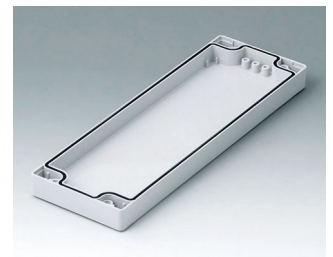

C0082402
Gehäuseschale 80, mit Dichtung
PC (UL 94 HB)
lichtgrau RAL 7035
240x80x20mm