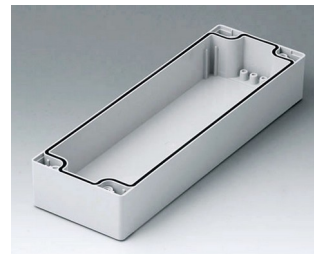

C2082401
Gehäuseschale 80, mit Dichtung
ABS (UL 94 HB)
lichtgrau RAL 7035
240x80x40mm