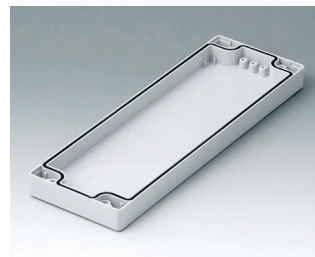

C0082401
Gehäuseschale 80, mit Dichtung
ABS (UL 94 HB)
lichtgrau RAL 7035
240x80x20mm