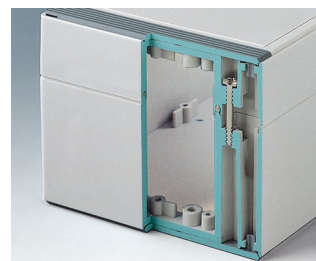

- robuste Vielfalt in 11 Grundabmessungen, unterschiedlichen Höhen und 2 Standardmaterialien
- ABS (UL 94 HB), bewährt als Klemmeneinbaugeschäuse
- PC (UL 94 HB), solides und robustes Gehäuse für harte Beanspruchung bei hoher Temperaturbeständigkeit
- funktwellendurchlässige Gehäusematerialien
- einsetzbar als Tischgehäuse, Wandgehäuse und auf DIN-Schienen
- montagefreundlich; die einzelnen Gehäuseschalen ‚Nut- und Federteil‘ können als Ober-/ Unterteil verwendet werden
- vertieft liegendes Bedienfeld zum Schutz der Folientastatur
- Deckelbefestigung liegt außerhalb des Dichtbereichs und erfolgt über unverlierbare, rostfreie Schrauben
- direkte Wandmontage oder mittels externer Befestigungslaschen
- farbige Abdeckstreifen zur Codierung (alternativ zu den Standardversionen in lichtgrau)
- Befestigungsdome für Platinen und Einbauteile
- umfangreiches Zubehör: Gehäusefüße, Scharnier, DIN-Schienenbefestigung, Kartenhalter zum Einbau vormontierter Baugruppen, etc.