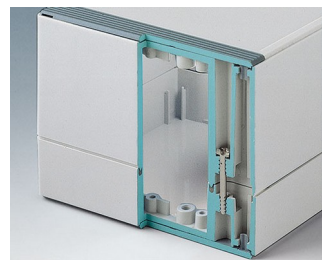

ROBUST-BOX

Duales Gehäusesystem in IP 66

Bei der ROBUST-BOX sind beide Gehäusehälften mit vorgeformten Gewinden versehen. Hier entscheiden Sie als Anwender, ob das flache oder das hohe Gehäuse als Unterteil eingesetzt werden soll.

- robuste Vielfalt in 11 Grundabmessungen, unterschiedlichen Höhen und 2 Standardmaterialien
- ABS (UL 94 HB), bewährt als Klemmeneinbaugeschäuse
- PC (UL 94 HB), solides und robustes Gehäuse für harte Beanspruchung bei hoher Temperaturbeständigkeit
- funktwellendurchlässige Gehäusematerialien
- einsetzbar als Tischgehäuse, Wandgehäuse und auf DIN-Schienen
- montagefreundlich; die einzelnen Gehäuseschalen ‚Nut- und Federteil‘ können als Ober-/ Unterteil verwendet werden
- vertieft liegendes Bedienfeld zum Schutz der Folientastatur
- Deckelbefestigung liegt außerhalb des Dichtbereichs und erfolgt über unverlierbare, rostfreie Schrauben
- direkte Wandmontage oder mittels externer Befestigungslaschen
- farbige Abdeckstreifen zur Codierung (alternativ zu den Standardversionen in lichtgrau)
- Befestigungsdome für Platinen und Einbauteile
- umfangreiches Zubehör: Gehäusefüße, Scharnier, DIN-Schienenbefestigung, Kartenhalter zum Einbau vormontierter Baugruppen, etc.