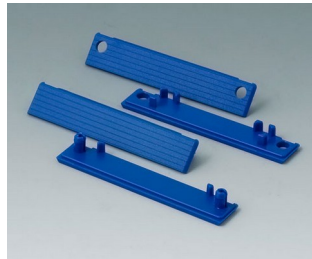

C2201082
Abdeckstreifen 80
PC (UL 94 HB)
silbergrau RAL 7001

C2201084
Abdeckstreifen 80
PC (UL 94 HB)
rot RAL 3020

C2201085
Abdeckstreifen 80
PC (UL 94 HB)
gelb RAL 1023

ROBUST-BOX

C2201086
 Abdeckstreifen 80
 PC (UL 94 HB)
 grün RAL 6024