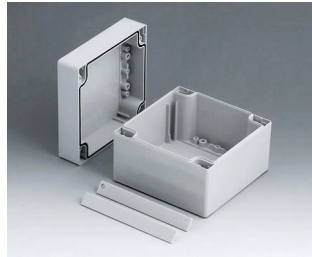

C2112122
ROBUST-BOX 120 BREIT, Ausf. II
PC (UL 94 HB)
lichtgrau RAL 7035
120x120x90mm
IP 66