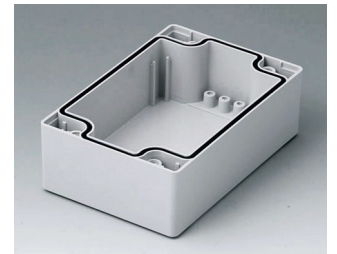

C2081202
Gehäuseschale 80, mit Dichtung
PC (UL 94 HB)
lichtgrau RAL 7035
120x80x40mm