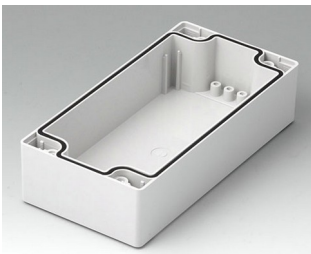

C2081601
Gehäuseschale 80, mit Dichtung
ABS (UL 94 HB)
lichtgrau RAL 7035
160x80x40mm