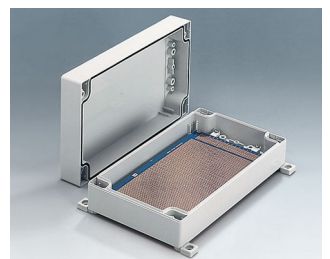

ROBUST-BOX

Duales Gehäusesystem in IP 66

Bei der ROBUST-BOX sind beide Gehäusehälften mit vorgeformten Gewinden versehen. Hier entscheiden Sie als Anwender, ob das flache oder das hohe Gehäuse als Unterteil eingesetzt werden soll.

- robuste Vielfalt in 11 Grundabmessungen, unterschiedlichen Höhen und 2 Standardmaterialien
- ABS (UL 94 HB), bewährt als Klemmeneinbaugeschäuse
- PC (UL 94 HB), solides und robustes Gehäuse für harte Beanspruchung bei hoher Temperaturbeständigkeit
- funktwellendurchlässige Gehäusematerialien
- einsetzbar als Tischgehäuse, Wandgehäuse und auf DIN-Schienen
- montagefreundlich; die einzelnen Gehäuseschalen ‚Nut- und Federteil‘ können als Ober-/ Unterteil verwendet werden
- vertieft liegendes Bedienfeld zum Schutz der Folientastatur
- Deckelbefestigung liegt außerhalb des Dichtbereichs und erfolgt über unverlierbare, rostfreie Schrauben
- direkte Wandmontage oder mittels externer Befestigungslaschen
- farbige Abdeckstreifen zur Codierung (alternativ zu den Standardversionen in lichtgrau)
- Befestigungsdome für Platinen und Einbauteile
- umfangreiches Zubehör: Gehäusefüße, Scharnier, DIN-Schienenbefestigung, Kartenhalter zum Einbau vormontierter Baugruppen, etc.