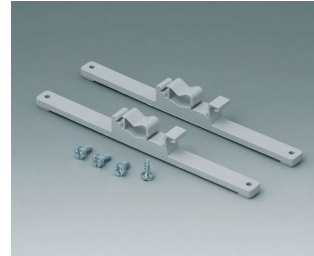

C2320137
Kabeldurchführung
EPDM
lichtgrau RAL 7035
IP 67

ROBUST-BOX

Zubehör "Wand/Halter"

C2201088
Befestigungsteile für DIN-
Schienen
PA 6
lichtgrau RAL 7035

C2203128
Befestigungsteile für DIN-
Schienen
PA 6
lichtgrau RAL 7035