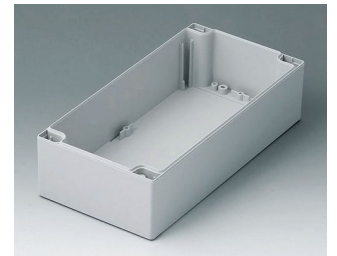

C2122401
Gehäuseschale 120, mit Feder
ABS (UL 94 HB)
lichtgrau RAL 7035
240x120x60mm