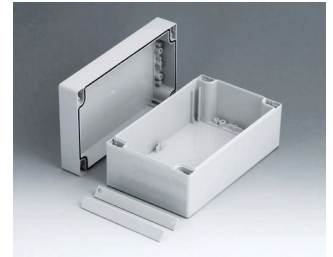

C2112202
ROBUST-BOX 120 BREIT, Ausf. II
PC (UL 94 HB)
lichtgrau RAL 7035
200x120x90mm
IP 66