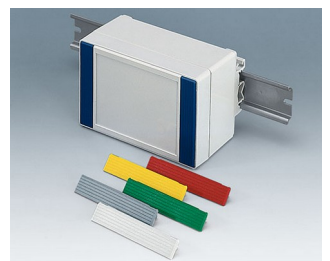

ROBUST-BOX

Duales Gehäusesystem in IP 66

Bei der ROBUST-BOX sind beide Gehäusehälften mit vorgeformten Gewinden versehen. Hier entscheiden Sie als Anwender, ob das flache oder das hohe Gehäuse als Unterteil eingesetzt werden soll.

- robuste Vielfalt in 11 Grundabmessungen, unterschiedlichen Höhen und 2 Standardmaterialien
- ABS (UL 94 HB), bewährt als Klemmeneinbaugeschäuse
- PC (UL 94 HB), solides und robustes Gehäuse für harte Beanspruchung bei hoher Temperaturbeständigkeit
- funktwellendurchlässige Gehäusematerialien
- einsetzbar als Tischgehäuse, Wandgehäuse und auf DIN-Schienen
- montagefreundlich; die einzelnen Gehäuseschalen ‚Nut- und Federteil‘ können als Ober-/ Unterteil verwendet werden
- vertieft liegendes Bedienfeld zum Schutz der Folientastatur
- Deckelbefestigung liegt außerhalb des Dichtbereichs und erfolgt über unverlierbare, rostfreie Schrauben
- direkte Wandmontage oder mittels externer Befestigungslaschen
- farbige Abdeckstreifen zur Codierung (alternativ zu den Standardversionen in lichtgrau)
- Befestigungsdome für Platinen und Einbauteile
- umfangreiches Zubehör: Gehäusefüße, Scharnier, DIN-Schienenbefestigung, Kartenhalter zum Einbau vormontierter Baugruppen, etc.