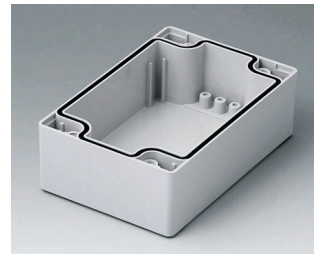

C2081201
Gehäuseschale 80, mit Dichtung
ABS (UL 94 HB)
lichtgrau RAL 7035
120x80x40mm