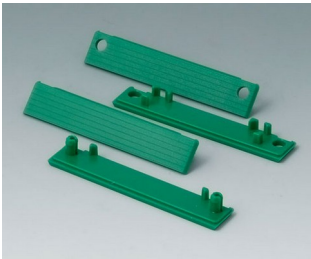

C2201082
Abdeckstreifen 80
PC (UL 94 HB)
silbergrau RAL 7001

C2201084
Abdeckstreifen 80
PC (UL 94 HB)
rot RAL 3020

C2201085
Abdeckstreifen 80
PC (UL 94 HB)
gelb RAL 1023

ROBUST-BOX

C2201086
 Abdeckstreifen 80
 PC (UL 94 HB)
 grün RAL 6024