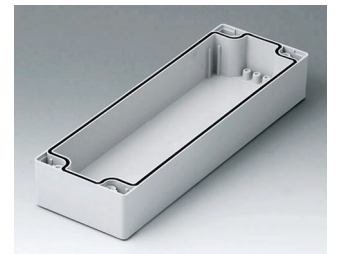

C2082402
Gehäuseschale 80, mit Dichtung
PC (UL 94 HB)
lichtgrau RAL 7035
240x80x40mm