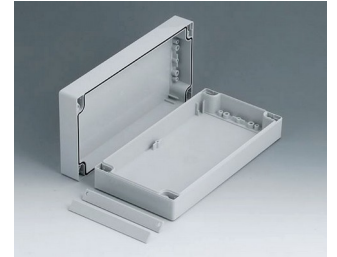

C2012242
ROBUST-BOX 120 BREIT, Ausf. II
PC (UL 94 HB)
lichtgrau RAL 7035
240x120x60mm
IP 66