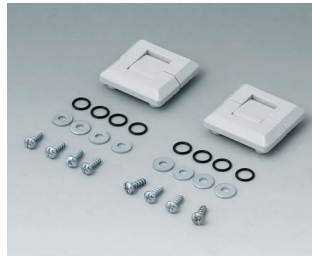

C2299088
Scharnier
PA 6
lichtgrau RAL 7035