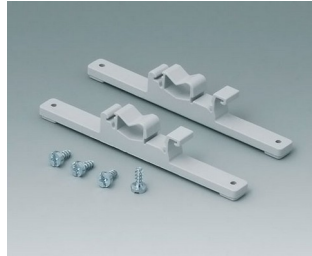

C2203128
Befestigungsteile für DIN-
Schienen
PA 6
lichtgrau RAL 7035