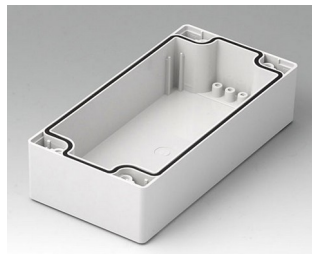

C2081602
Gehäuseschale 80, mit Dichtung
PC (UL 94 HB)
lichtgrau RAL 7035
160x80x40mm