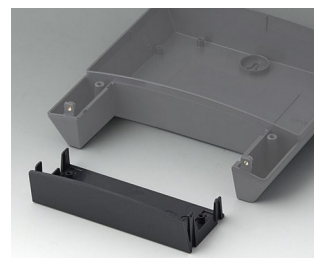

B3318918
Abdeckung 180
ASA+PC (UL 94 V-0)
lava