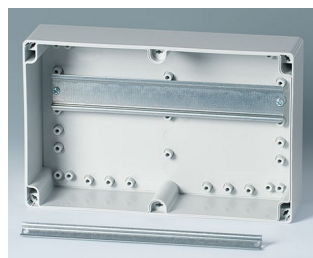

IN-BOX

Robuste Industriegehäuse

Als Klemmen- und Elektronikgehäuse bietet das IN-BOX-Programm viele verschiedene Optionen.

- 9 Basisgehäuse in Hochglanzoptik und verschiedenen Höhen
- zwei Standardmaterialien: ABS (UL 94 HB) oder PC (V-2); die Komplettgehäuse in PC erfüllen den Flammschutz UL 94 5V (besser als V-0), obwohl das Material nur die Klassifikation V-2 aufweist
- funkwellendurchlässige Gehäusematerialien
- hohe Schutzarten IP 66/67; Dichtung bereits im Oberteil eingeschäumt
- hohe Schlagfestigkeit IK07 (ABS), IK08 (PC)
- Oberteil in der Gehäusefarbe oder transparent
- rationeller Schnellverschluss aus Edelstahl
- vertieft liegendes Bedienfeld zum Schutz der Folientastatur
- direkte Wandmontage oder außenliegende Befestigung mit Wandlaschen; bei Bedarf Innenscharnier einsetzbar
- optional Plombier-Set zum Sichern der Gehäuse vor unberechtigtem Zugriff
- Normschielen und Montageplatten für individuelle Einbaukonfiguration
- integrierte Befestigungsdome für Platinen, DIN-Schielen, Montageplatten und Einbauteile