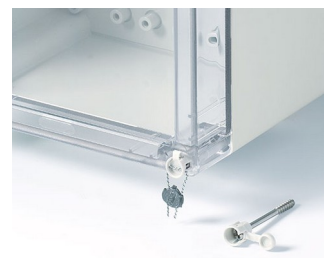

IN-BOX

Robuste Industriegehäuse

Als Klemmen- und Elektronikgehäuse bietet das IN-BOX-Programm viele verschiedene Optionen.

- 9 Basisgehäuse in Hochglanzoptik und verschiedenen Höhen
- zwei Standardmaterialien: ABS (UL 94 HB) oder PC (V-2); die Komplettgehäuse in PC erfüllen den Flammschutz UL 94 5V (besser als V-0), obwohl das Material nur die Klassifikation V-2 aufweist
- funkwellendurchlässige Gehäusematerialien
- hohe Schutzarten IP 66/67; Dichtung bereits im Oberteil eingeschäumt
- hohe Schlagfestigkeit IK07 (ABS), IK08 (PC)
- Oberteil in der Gehäusefarbe oder transparent
- rationeller Schnellverschluss aus Edelstahl
- vertieft liegendes Bedienfeld zum Schutz der Folientastatur
- direkte Wandmontage oder außenliegende Befestigung mit Wandlaschen; bei Bedarf Innenscharnier einsetzbar
- optional Plombier-Set zum Sichern der Gehäuse vor unberechtigtem Zugriff
- Normschielen und Montageplatten für individuelle Einbaukonfiguration
- integrierte Befestigungsdome für Platinen, DIN-Schielen, Montageplatten und Einbauteile