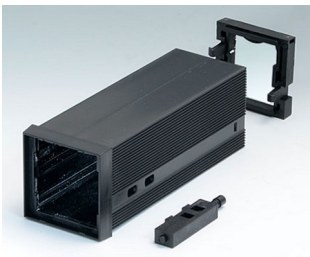

B6012061
NORM-EINBAUGEHÄUSE TYP
A
PPO (UL 94 V-0)
schwarz RAL 9005
48x48x124mm