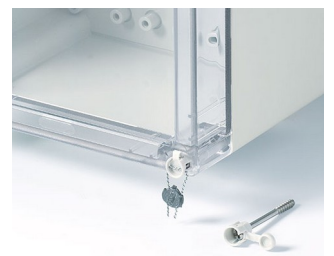

- 9 cajas básicas de acabado brillante y diferentes alturas.
- Dos materiales estándar: ABS (UL 94 HB) o PC (V-2);
Todas las cajas en PC cumplen la normativa de protección ignífuga UL 94 5V (mejor que V-0), aunque el material sólo tenga la clasificación V-2.
- Materiales permeables a las radiofrecuencias para cajas.
- Elevadas categorías de protección IP 66/67; el aislamiento de goma va preinstalado en la parte superior.
- Gran resistencia a impactos IK07 (ABS), IK08 (PC).
- Parte superior del mismo color que la parte inferior o transparente.
- Cierre rápido eficiente con tornillos de cuarto de vuelta en acero inoxidable.
- Panel de control rebajado para proteger el teclado de membrana.
- Montaje desde el interior directamente a la pared o desde el exterior mediante escuadras de fijación; en caso necesario de una bisagra interior para su instalación, existe como accesorio.
- Precintado de seguridad opcional para impedir accesos no autorizados a la caja.
- Raíles DIN normalizados y placas de montaje para una configuración de instalación personalizada.
- Torretas de fijación integrados para placas de circuito impreso, raíles DIN y placas y piezas de montaje.