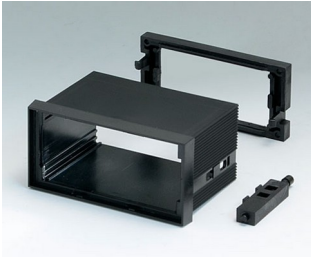

CAJA DIN-MODULAR TIPO A

B6032011
DIN-MODULAR CASE TYPE A,
Vers. I
PPO (UL 94 V-0)
black RAL 9005
96x48x57mm