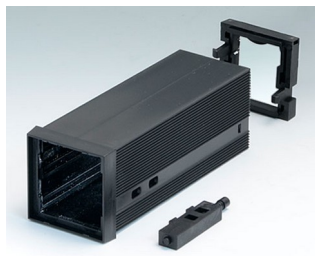

B6012061
DIN-MODULAR CASE TYPE A
PPO (UL 94 V-0)
black RAL 9005
48x48x124mm