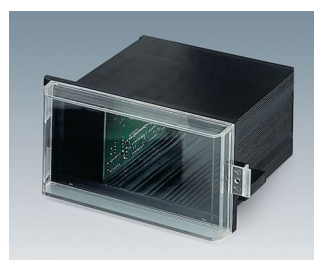

# CAJA DIN-MODULAR TIPO A

## Cajas DIN versátil para montajes a panel

Nuestras CAJAS DIN-MODULAR DE TIPO A están diseñadas de acuerdo a la normativa DIN IEC 61554\*, y se distingue de los sistemas DIN convencionales por su ensamblaje de unión a presión simple, rápido y sin tornillos de todos los componentes de la caja.

- 7 dimensiones estándar con distintas profundidades: 72 x 36, 48 x 48, 96 x 48, 72 x 72, 96 x 96\*, 144 x 72\* y 144 x 144 (\*no cumplen exactamente la norma DIN IEC 61554).
- El material cumple la norma UL 94 V-0: autoextinguible y resistente a los golpes; cumplimiento de altos estándares de requisitos mecánicos y eléctricos.
- Instalación de PCBs por la parte posterior.
- Ensamblaje rápido y seguro por presión.
- Gran selección de paneles frontales y traseros.
- Elementos de fijación para la instalación a paneles de control incluidos.
- Una ventaja de su diseño es la posibilidad de elegir entre distintas longitudes de la caja para un óptimo ajuste a su aplicación.
- Tapa transparente para la protección de displays y elementos operativos (tamaños de 96 x 48 a 144 x 144).
- Guía integradas para PCBs en el interior de 2 ó los 4 laterales.
- Categoría de protección IP 40