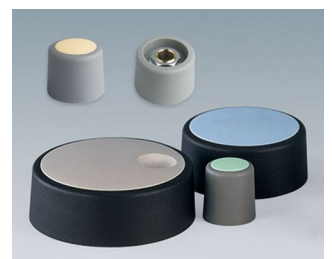

COM-KNOBS

Modernos botones giratorios con mandriles portapieza

El estético diseño y la selección de colores en tonos pastel caracterizan a los COM-KNOBS con el sistema probado de mandriles portapieza. Estos atractivos botones darán a su electrónica una apariencia de alta calidad.

- Botón con un diseño moderno e innovador.
- Tapa con superficie cromada mate para un aspecto metálico elegante (tamaños 23-40).
- Manejo seguro gracias al sistema de fijación probado y testeado.
- Montaje cómodo del botón desde delante y fijación segura sobre el eje.
- Con o sin ranura para elemento de marcaje.
- Tapa con o sin muesca para los dedos para un manejo cómodo y con mayor ajuste (tamaños 40-50).
- Posible combinación con disco, disco graduado, estator o cubretuercas.
- El diseño se inspira en la gama TOP-KNOBS; de esta forma se garantiza una apariencia uniforme al emplear ambos sistemas de botones giratorios.
- Combinaciones de colores modernas.

Tamaños de los botones Diámetro del eje

ø 16, 20, 23 mm	4 mm, 6 mm, 1/4"
ø 31 mm	6 mm, 1/4"
ø 40, 50 mm	6 mm, 8 mm