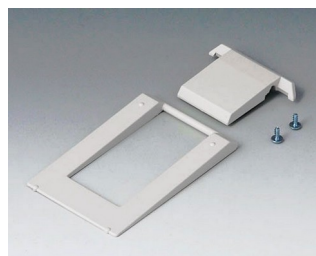

A9250907
Étrier basculable
ABS (UL 94 HB)
gris blanc RAL 9002