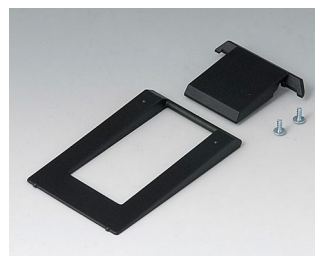

A9250909
Étrier basculable
ABS (UL 94 HB)
noir RAL 9005