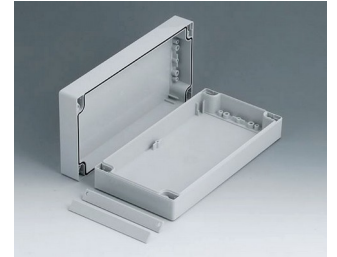

C2012242
ROBUST-BOX 120 LARGE,
Vers. II
PC (UL 94 HB)
gris clair RAL 7035
240x120x60mm
IP 66