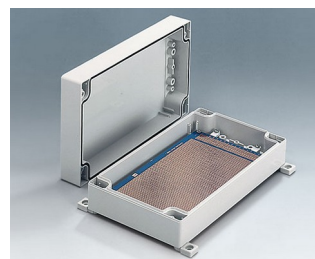

ROBUST-BOX

Système de boîtiers dual à IP 66

Chacune des moitiés du boîtier ROBUST-BOX est pourvue de filetages préformés. Le client pourra donc choisir lui-même s'il souhaite utiliser la moitié basse ou la moitié surélevée en tant que partie inférieure.

- grande diversité de boîtiers robustes avec 11 tailles de base, différentes hauteurs et deux matériaux standards
- ABS (UL 94 HB), utilisation éprouvée pour les boîtes à bornes
- PC (UL 94 HB), un boîtier solide et robuste pour les applications soumises à des contraintes élevées, très bonne constance thermique
- matériaux transparents aux radiofréquences
- utilisable en tant que boîtier de table, boîtier mural ou sur des barrettes DIN
- facilité de montage ; chacune des coquilles du boîtier, celle avec la lèvre ou celle avec le joint, peut être utilisée comme base ou partie supérieure
- zone de commande en creux pour la protection du clavier à membrane
- dispositif de fixation du couvercle en dehors de la zone d'étanchéité ; la fixation s'effectue par vis imperdables et antirouilles
- installation directement sur le mur ou fixation par l'extérieur à l'aide de pattes de fixation murale
- codage à l'aide de bandes de coloris différents (couleur version standard en gris clair)
- des bossages de fixation pour circuits imprimés et composants à incorporer
- de nombreux accessoires :
- des pieds de boîtiers, charnière, éléments de fixation pour barrettes DIN, supports de cartes pour le montage de composants prémontés, etc.