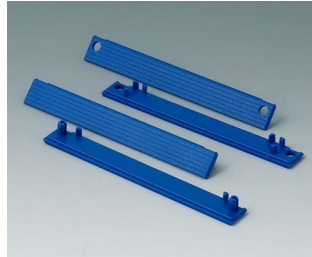

C2203127
Bandes d'obturation 120
PC (UL 94 HB)
bleu RAL 5017