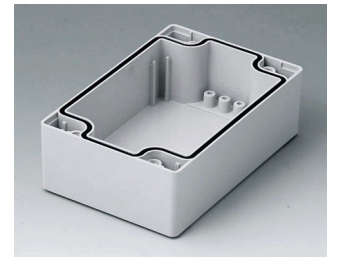

C2081202
Coquille 80, avec joint
PC (UL 94 HB)
gris clair RAL 7035
120x80x40mm