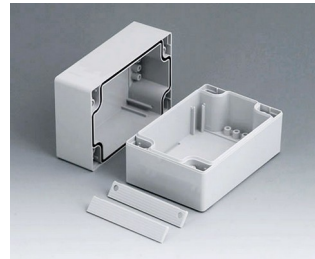

C2082402
Coquille 80, avec joint
PC (UL 94 HB)
gris clair RAL 7035
240x80x40mm

ROBUST-BOX

C2108081
ROBUST-BOX 80 LARGE, Vers. I
ABS (UL 94 HB)
gris clair RAL 7035
80x80x80mm
IP 66

C2108082
ROBUST-BOX 80 LARGE, Vers. II
PC (UL 94 HB)
gris clair RAL 7035
80x80x80mm
IP 66