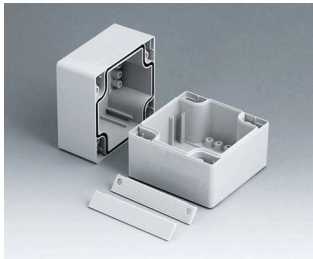

ROBUST-BOX

C2108081
ROBUST-BOX 80 LARGE, Vers. I
ABS (UL 94 HB)
gris clair RAL 7035
80x80x80mm
IP 66