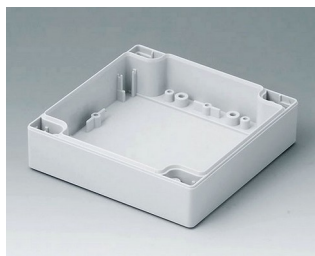

C0121201
Coquille 120, sans joint
ABS (UL 94 HB)
gris clair RAL 7035
120x120x30mm