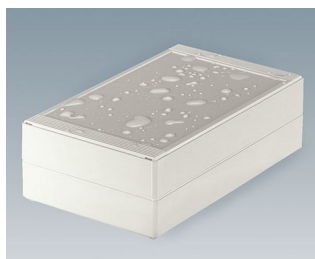

ROBUST-BOX

Système de boîtiers dual à IP 66

Chacune des moitiés du boîtier ROBUST-BOX est pourvue de filetages préformés. Le client pourra donc choisir lui-même s'il souhaite utiliser la moitié basse ou la moitié surélevée en tant que partie inférieure.

- grande diversité de boîtiers robustes avec 11 tailles de base, différentes hauteurs et deux matériaux standards
- ABS (UL 94 HB), utilisation éprouvée pour les boîtes à bornes
- PC (UL 94 HB), un boîtier solide et robuste pour les applications soumises à des contraintes élevées, très bonne constance thermique
- matériaux transparents aux radiofréquences
- utilisable en tant que boîtier de table, boîtier mural ou sur des barrettes DIN
- facilité de montage ; chacune des coquilles du boîtier, celle avec la lèvre ou celle avec le joint, peut être utilisée comme base ou partie supérieure
- zone de commande en creux pour la protection du clavier à membrane
- dispositif de fixation du couvercle en dehors de la zone d'étanchéité ; la fixation s'effectue par vis imperdables et antirouilles
- installation directement sur le mur ou fixation par l'extérieur à l'aide de pattes de fixation murale
- codage à l'aide de bandes de coloris différents (couleur version standard en gris clair)
- des bossages de fixation pour circuits imprimés et composants à incorporer
- de nombreux accessoires :
- des pieds de boîtiers, charnière, éléments de fixation pour barrettes DIN, supports de cartes pour le montage de composants prémontés, etc.