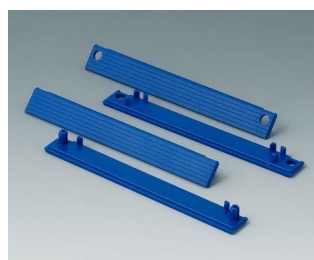

C2203127
Bandes d'obturation 120
PC (UL 94 HB)
bleu RAL 5017