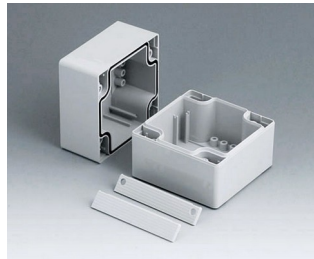

C2108082
ROBUST-BOX 80 LARGE, Vers. II
PC (UL 94 HB)
gris clair RAL 7035
80x80x80mm
IP 66