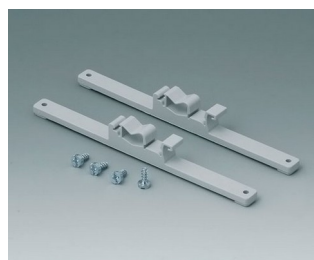

C2320137
Passe-câble
EPDM
gris clair RAL 7035
IP 67

Accessoires "muraux/support"

C2201088
Éléments de fixation p. barrettes DIN
DIN
PA 6
gris clair RAL 7035

C2203128
Fixation p. barrettes DIN
PA 6
gris clair RAL 7035