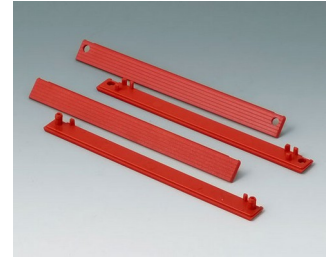

C2204164
Bandes d'obturation 160
PC (UL 94 HB)
rouge RAL 3020