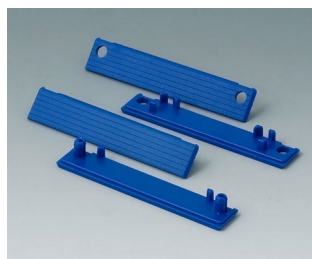

C2201082
Bandes d'obturation 80
PC (UL 94 HB)
gris argent RAL 7001

C2201084
Bandes d'obturation 80
PC (UL 94 HB)
rouge RAL 3020

C2201085
Bandes d'obturation 80
PC (UL 94 HB)
jaune RAL 1023

C2201086
Bandes d'obturation 80
PC (UL 94 HB)
vert RAL 6024