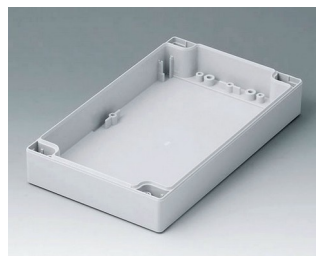

C0122001
Coquille 120, sans joint
ABS (UL 94 HB)
gris clair RAL 7035
200x120x30mm