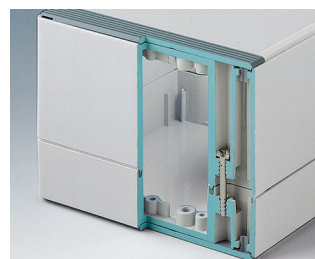

ROBUST-BOX

Système de boîtiers dual à IP 66

Chacune des moitiés du boîtier ROBUST-BOX est pourvue de filetages préformés. Le client pourra donc choisir lui-même s'il souhaite utiliser la moitié basse ou la moitié surélevée en tant que partie inférieure.

- grande diversité de boîtiers robustes avec 11 tailles de base, différentes hauteurs et deux matériaux standards
- ABS (UL 94 HB), utilisation éprouvée pour les boîtes à bornes
- PC (UL 94 HB), un boîtier solide et robuste pour les applications soumises à des contraintes élevées, très bonne constance thermique
- matériaux transparents aux radiofréquences
- utilisable en tant que boîtier de table, boîtier mural ou sur des barrettes DIN
- facilité de montage ; chacune des coquilles du boîtier, celle avec la lèvre ou celle avec le joint, peut être utilisée comme base ou partie supérieure
- zone de commande en creux pour la protection du clavier à membrane
- dispositif de fixation du couvercle en dehors de la zone d'étanchéité ; la fixation s'effectue par vis imperdables et antirouilles
- installation directement sur le mur ou fixation par l'extérieur à l'aide de pattes de fixation murale
- codage à l'aide de bandes de coloris différents (couleur version standard en gris clair)
- des bossages de fixation pour circuits imprimés et composants à incorporer
- de nombreux accessoires :
- des pieds de boîtiers, charnière, éléments de fixation pour barrettes DIN, supports de cartes pour le montage de composants prémontés, etc.