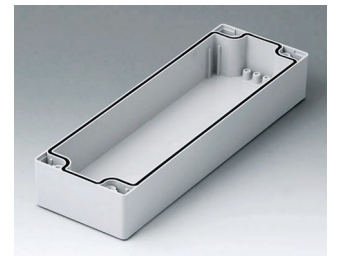

C2082402
Coquille 80, avec joint
PC (UL 94 HB)
gris clair RAL 7035
240x80x40mm