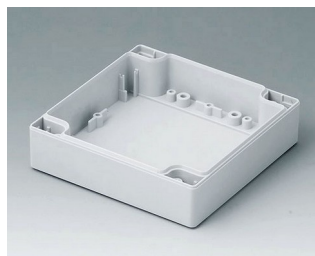

C0121202
Coquille 120, sans joint
PC (UL 94 HB)
gris clair RAL 7035
120x120x30mm