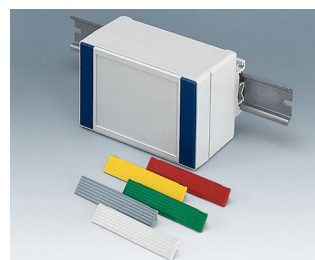

ROBUST-BOX

Système de boîtiers dual à IP 66

Chacune des moitiés du boîtier ROBUST-BOX est pourvue de filetages préformés. Le client pourra donc choisir lui-même s'il souhaite utiliser la moitié basse ou la moitié surélevée en tant que partie inférieure.

- grande diversité de boîtiers robustes avec 11 tailles de base, différentes hauteurs et deux matériaux standards
- ABS (UL 94 HB), utilisation éprouvée pour les boîtes à bornes
- PC (UL 94 HB), un boîtier solide et robuste pour les applications soumises à des contraintes élevées, très bonne constance thermique
- matériaux transparents aux radiofréquences
- utilisable en tant que boîtier de table, boîtier mural ou sur des barrettes DIN
- facilité de montage ; chacune des coquilles du boîtier, celle avec la lèvre ou celle avec le joint, peut être utilisée comme base ou partie supérieure
- zone de commande en creux pour la protection du clavier à membrane
- dispositif de fixation du couvercle en dehors de la zone d'étanchéité ; la fixation s'effectue par vis imperdables et antirouilles
- installation directement sur le mur ou fixation par l'extérieur à l'aide de pattes de fixation murale
- codage à l'aide de bandes de coloris différents (couleur version standard en gris clair)
- des bossages de fixation pour circuits imprimés et composants à incorporer
- de nombreux accessoires :
- des pieds de boîtiers, charnière, éléments de fixation pour barrettes DIN, supports de cartes pour le montage de composants prémontés, etc.