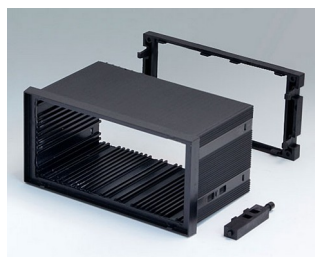

B6043021
BOITIER ENCASTRABLE TYPE
A
PPO (UL 94 V-0)
noir RAL 9005
144x72x75mm