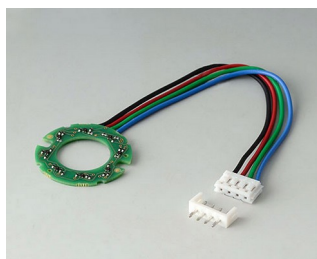

## Accessoires

**B7536108**  
 Capuchon 36  
 PA 6  
 volcan

**B7536109**  
 Capuchon 36  
 PA 6  
 néro

**B7536208**  
 Socle 36  
 PA 6  
 volcan

**B7536209**  
 Socle 36  
 PA 6  
 néro

**B7546001**  
 Éclairage LED, 8 LED (lumière  
 de fond RGB)