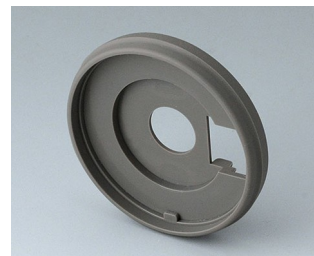

**B7246633**  
CONTROL-KNOBS 46, à  
éclairage optionnel  
PC  
volcan  
46x14,7mm 1/4"

**B7246634**  
CONTROL-KNOBS 46  
PC  
volcan  
46x14,7mm 1/4"

**B7536208**  
Socle 36  
PA 6  
volcan

**B7536209**  
Socle 36  
PA 6  
néro