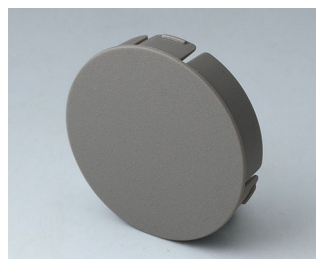

B7546108
Capuchon 46
PA 6
volcan