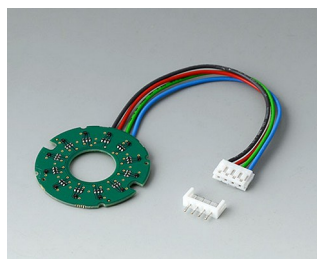

## Accessoires

**B7536108**  
 Capuchon 36  
 PA 6  
 volcan

**B7536109**  
 Capuchon 36  
 PA 6  
 néro

**B7536208**  
 Socle 36  
 PA 6  
 volcan

**B7536209**  
 Socle 36  
 PA 6  
 néro

**B7546001**  
 Éclairage LED, 8 LED (lumière  
 de fond RGB)