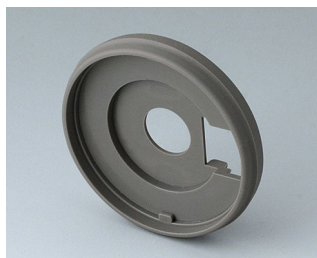

B7546208
Socle 46
PA 6
volcan