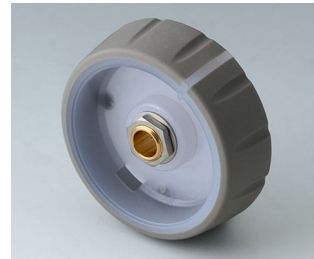

B7246063
CONTROL-KNOBS 46, à
éclairage optionnel
PC
volcan
46x14,7mm 6mm