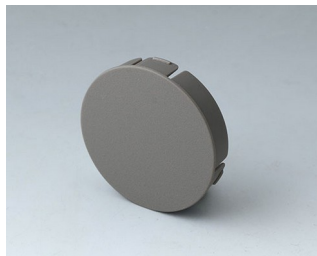

CONTROL-KNOBS

Accessoires

B7536108
Capuchon 36
PA 6
volcan