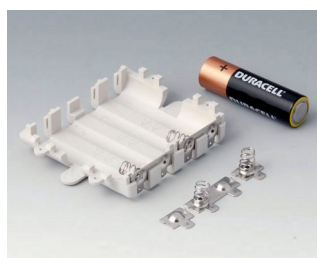

A9336119
Jeu de compartiment piles, 3 x
AA
ABS (UL 94 HB)
noir RAL 9005
93x69mm
IP 54

A9338117
Jeu de compartiment piles, 5 x
AA
ABS (UL 94 HB)
gris blanc RAL 9002
93x98mm
IP 54

A9338118
Jeu de compartiment piles, 5 x
AA
ABS (UL 94 HB)
lava
93x98mm
IP 54

A9338119
Jeu de compartiment piles, 5 x
AA
ABS (UL 94 HB)
noir RAL 9005
93x98mm
IP 54

A9338218
Jeu de compartiment piles, 5 x
AA
ASA+PC (UL 94 V-0)
lava
93x98mm
IP 54

A9345217
Jeu de compartiment piles, 4 x
AA
ABS (UL 94 HB)
gris blanc RAL 9002