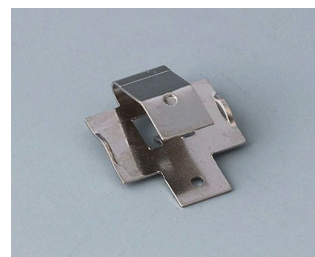

Accessoires "piles"

A9156002
Raccord de pile, 1 x 9 V (PP3)

A9161001
Ressorts de contact, 4 x AA
Acier
étamé

A9193003
Ressort de contact pour pile,
double
Acier
étamé

A9193004
Ressort de contact pour pile,
simple
Acier
étamé

A9193005
Ressort de contact pour pile,
double
Acier
nickelé

A9193006
Ressort de contact pour pile,
simple
Acier
nickelé

A9193008
Ressorts de contact pour pile,
double
CuBe
nickelé

A9193009
Ressort de contact pour pile,
simple
CuBe
nickelé