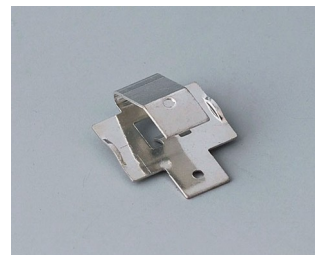

A9338119
Jeu de compartiment piles, 5 x
AA
ABS (UL 94 HB)
noir RAL 9005
93x98mm
IP 54

A9338218
Jeu de compartiment piles, 5 x
AA
ASA+PC (UL 94 V-0)
lava
93x98mm
IP 54

A9345217
Jeu de compartiment piles, 4 x
AA
ABS (UL 94 HB)
gris blanc RAL 9002

Accessoires "piles"

A9156002
Raccord de pile, 1 x 9 V (PP3)

A9161001
Ressorts de contact, 4 x AA
Acier
étamé

A9193003
Ressort de contact pour pile,
double
Acier
étamé

A9193004
Ressort de contact pour pile,
simple
Acier
étamé

A9193005
Ressort de contact pour pile,
double
Acier
nickelé

A9193006
Ressort de contact pour pile,
simple
Acier
nickelé

A9193008
Ressorts de contact pour pile,
double
CuBe
nickelé

A9193009
Ressort de contact pour pile,
simple
CuBe
nickelé