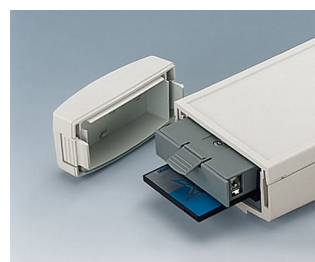

DATEC-CONTROL

Contenitori per applicazioni mobili con display di grandi dimensioni

La forma rotonda della testa nella serie dei contenitori per applicazioni mobili DATEC-CONTROL permette l'integrazione di display grafici più grandi che offrono un maggiore comfort agli utilizzatori.

- Integrazione di display grafici standardizzati
- Particolarmente pratico da usare grazie all'impugnatura di piccole dimensioni
- Grado di protezione elevato: IP 65 (XS, S) o IP 54 (M, L) con l'impiego di set di guarnizioni e delle lastre dei display
- 4 misure, ciascuna in 2 colori
- **DATEC-CONTROL XS**
- Con/senza vano batteria per 2/3 batterie AA o 1 da 9 V avvitato, il coperchio del vano batteria è disponibile a scelta con arresto a scatto e/o con avvitamento, base come versione da scrivania
- **DATEC-CONTROL S**
- Con/senza vano batteria per 4 batterie AA o 1 da 9 V avvitato, il coperchio del vano batteria è disponibile a scelta con arresto a scatto e/o con avvitamento, base come versione da scrivania
- **DATEC-CONTROL M, L**
- Con/senza vano batteria sostituibile, fino a 5 batterie AA, con arresto a scatto; spazio per schede PCMCIA; base di carica con vano accumulatore come versione da scrivania/da parete
- Semplice trasmissione di dati e di corrente di carica, base e contatti come accessori
- Set supporto da parete per il deposito sicuro (accessorio)
- Protezioni che assorbono gli urti e riparano le superfici (accessorio), misure M e L con cinturino di supporto supplementare
- Superficie di comando incavata a protezione della tastiera a membrana
- Punti di fissaggio per schede e componenti di montaggio