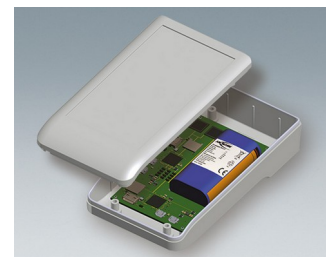

DATEC-COMPACT

Contenitori compatti per applicazioni mobili

I nuovi contenitori per applicazioni mobili DATEC-COMPACT presentano una forma particolarmente compatta e resistente, ideale per l'impiego di apparecchi mobili.

- Materiale resistente e di elevata qualità ASA+PC-FR per ambienti esterni (outdoor)
- high protection class IP 65 with sealing for tough environment
  or protection class IP 41 without sealing as low-priced enclosures for measuring instruments
- 3 misure, 2 colori
- Con/senza vano batteria per microcelle o celle mignon da 1,5 V; le tre celle dell'accumulatore garantiscono un'alimentazione sicura di tensione di 3V
- Schede SD/connettori USB utilizzabili all'interno dello spazio a tenuta (versioni con vano batteria)
- Base per una semplice trasmissione di dati e di corrente di carica disponibile come accessorio
- Avvitamento con viti in acciaio inossidabile e azionamento Torx
- Altri accessori: set di molle di contatto e contatti dorati