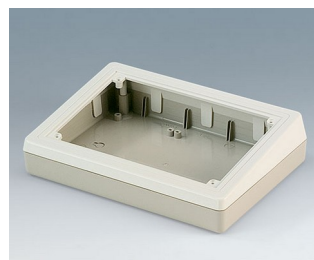

## Pratico contenitore con superficie di comando inclinata

Il programma di contenitori per applicazioni desk di OKW copre i campi di impiego più diversi: scegliete il contenitore che risponde alle vostre esigenze specifiche per dimensioni e inclinazione della superficie di comando.

- Contenitori con superficie di comando e visualizzazione inclinata
- Particolarmente adatto per tastiere numeriche e a membrana
- Pratici tipi di contenitore in base alle esigenze
- Predisposti per il montaggio di schede Eurocard 100 x 160 (tipi 138/190/190F/190H)
- Versioni diverse di placche frontali per il montaggio di unità elettroniche prefabbricate complete
- Superfici rialzate e facilmente modificabili per entrate cavi e collegamenti a spina (tipi 220, contenitore combinato per applicazioni desk F/H)
- Parte rialzata per display digitali, strumenti di misura, decodificatori e simili (contenitore combinato per applicazioni desk H)
- Grado di protezione IP 40
- Set supporto da parete come accessorio
- Punti di fissaggio per schede e componenti di montaggio