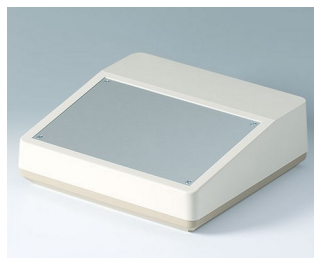

## Pratico contenitore con superficie di comando inclinata

Il programma di contenitori per applicazioni desk di OKW copre i campi di impiego più diversi: scegliete il contenitore che risponde alle vostre esigenze specifiche per dimensioni e inclinazione della superficie di comando.

- Contenitori con superficie di comando e visualizzazione inclinata
- Particolarmente adatto per tastiere numeriche e a membrana
- Pratici tipi di contenitore in base alle esigenze
- Predisposti per il montaggio di schede Eurocard 100 x 160 (tipi 138/190/190F/190H)
- Versioni diverse di placche frontali per il montaggio di unità elettroniche prefabbricate complete
- Superfici rialzate e facilmente modificabili per entrate cavi e collegamenti a spina (tipi 220, contenitore combinato per applicazioni desk F/H)
- Parte rialzata per display digitali, strumenti di misura, decodificatori e simili (contenitore combinato per applicazioni desk H)
- Grado di protezione IP 40
- Set supporto da parete come accessorio
- Punti di fissaggio per schede e componenti di montaggio