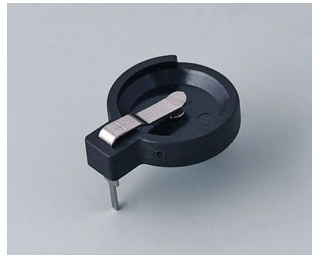

SUPPORTO BATTERIA, VANI BATTERIA,

SUPPORTI PILE A BOTTONE

- Vani e supporti universali per batterie AAA, AA, C e a 9V per l'installazione diretta in placche frontali o pareti del contenitore.
- Supporti per pile a bottone per il montaggio su schede.

Lavorazione
meccanica

Stampa

Marcatura laser

Confezionamento /
montaggio

SUPPORTO BATTERIA, VANI BATTERIA,

SUPPORTI PILE A BOTTONO

Versioni

A9156001
Battery holder, 2 x AA
PP
black RAL 9005

A9156003
Battery holder, 1 x 9 V (PP3)
Steel
nickel-plated

A9174004
Battery compartment, 4 x AA
ABS (UL 94 HB)
off-white RAL 9002

A9193037
Button cell holder, Ø 20 mm

A9193038
Button cell holder, Ø 23 mm

A9193039
Button cell holder, Ø 12 mm

A9193040
Button cell holder, Ø 16 mm

A9250250
Battery spacer
PE foam
50x25x4mm

A9250251
Battery spacer
PE foam
50x25x3mm

A9301330
Battery holder, 3 x AA
PA
black RAL 9005