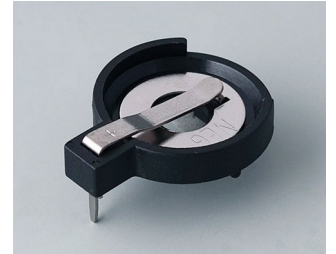

SUPPORTO BATTERIA, VANI BATTERIA,

SUPPORTI PILE A BOTTONE

- Vani e supporti universali per batterie AAA, AA, C e a 9V per l'installazione diretta in placche frontali o pareti del contenitore.
- Supporti per pile a bottone per il montaggio su schede.

Lavorazione
meccanica

Stampa

Marcatura laser

Confezionamento /
montaggio

SUPPORTO BATTERIA, VANI BATTERIA,

SUPPORTI PILE A BOTTONO

Versioni

A9156001
Battery holder, 2 x AA
PP
black RAL 9005

A9156003
Battery holder, 1 x 9 V (PP3)
Steel
nickel-plated

A9174004
Battery compartment, 4 x AA
ABS (UL 94 HB)
off-white RAL 9002

A9193037
Button cell holder, Ø 20 mm

A9193038
Button cell holder, Ø 23 mm

A9193039
Button cell holder, Ø 12 mm

A9193040
Button cell holder, Ø 16 mm

A9250250
Battery spacer
PE foam
50x25x4mm

A9250251
Battery spacer
PE foam
50x25x3mm

A9301330
Battery holder, 3 x AA
PA
black RAL 9005