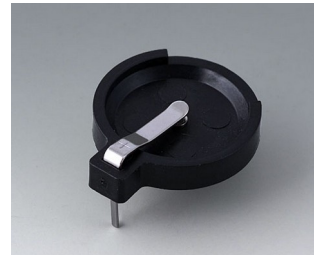

Lavorazione
meccanica

Stampa

Marcatura laser

Confezionamento /
montaggio

SUPPORTO BATTERIA, VANI BATTERIA,

SUPPORTI PILE A BOTTONO

Versioni

A9156001
Battery holder, 2 x AA
PP
black RAL 9005

A9156003
Battery holder, 1 x 9 V (PP3)
Steel
nickel-plated

A9174004
Battery compartment, 4 x AA
ABS (UL 94 HB)
off-white RAL 9002

A9193037
Button cell holder, Ø 20 mm

A9193038
Button cell holder, Ø 23 mm

A9193039
Button cell holder, Ø 12 mm

A9193040
Button cell holder, Ø 16 mm

A9250250
Battery spacer
PE foam
50x25x4mm

A9250251
Battery spacer
PE foam
50x25x3mm

A9301330
Battery holder, 3 x AA
PA
black RAL 9005