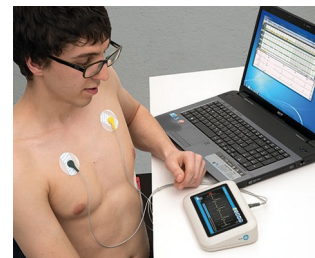

- i contorni smussati conferiscono un aspetto elegante
- disponibili a scelta con parte superiore piana o come versione desk con superficie di comando inclinata di 12° in modo ergonomico
- superficie di comando più ampia possibile per interruttori, tasti e touchscreen
- versione desk con/senza superficie di comando incavata a protezione della tastiera a membrana/pellicola decorativa
- Evotec misure  
con parte superiore piana: misure 80, 100, 125, 150, 200 e 250  
come versione desk: misure 150, 200 e 250
- possibilità di montaggio di schede nella parte superiore e inferiore
- materiale ASA+PC-FR di alta qualità con elevata protezione UV nel colore standard bianco grigiastro (RAL 9002)
- elevata stabilità
- guarnizione per grado di protezione IP 65 come accessorio
- piedini in gomma per una posizione sicura sul piano del tavolo
- avvitamento con viti in acciaio inossidabile e azionamento Torx

## Esempi di applicazione

Metrologia e tecnica di controllo, tecnica di regolazione, tecnica medica e di laboratorio, tecnica dell'ambiente, tecnologia dell'informazione, IoT/IIoT, ecc.

Biofeedback device for stress parameters

Electronic control system

Interface for smart systems

Measuring device for vital signs