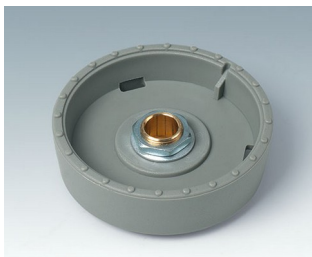

STAR-KNOBS