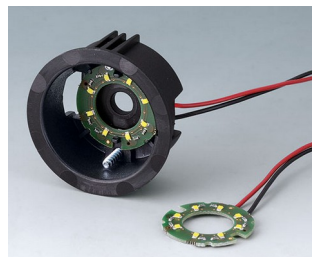

STAR-KNOBS