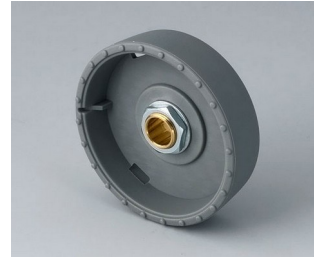

B8141068
STAR-KNOBS 41, with knurls
PA 6
volcano
41x14mm 6mm