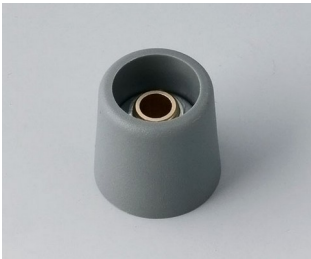

COM-KNOBS

Moderne manopole con fissaggio a pinza

Il gradevole design e la gamma cromatica di colori pastello caratterizzano le manopole COM-KNOBS con il valido sistema di fissaggio a pinza.

- Piacevole design della manopola per una linea moderna e innovativa degli apparecchi
- Coperchio con superficie cromata opaca per un elegante look metallizzato (misure 23-40)
- Impiego sicuro grazie al fissaggio a pinza di provata validità
- Montaggio comodo della manopola da davanti e posizionamento stabile sull'asse
- Impiegabile con/senza marcatura "Peak"
- A partire dalla misura 40 copertura senza/con avvallamento per le dita per comodità d'impiego nella regolazione
- Possibile abbinamento con disco, disco di scalatura, statore o copridado
- Il design si ispira alla serie TOP-KNOBS; potete così contare su un quadro estetico armonico in caso di impiego di entrambi i tipi di manopola
- Abbinamenti cromatici moderni in tonalità pastello

A3050089
 COM-KNOBS 50, with recess
 PA 6
 nero
 50x16mm 8mm

A3116048
 COM-KNOBS 16, without recess
 PA 6
 volcano
 16x16mm 4mm

A3116049
 COM-KNOBS 16, without recess
 PA 6
 nero
 16x16mm 4mm

COM-KNOBS

A3116068
COM-KNOBS 16, without recess
PA 6
volcano
16x16mm 6mm