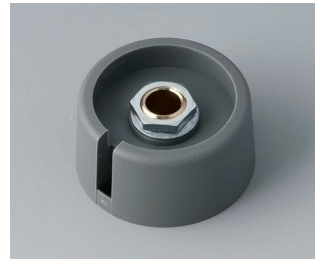

COM-KNOBS

Moderne manopole con fissaggio a pinza

Il gradevole design e la gamma cromatica di colori pastello caratterizzano le manopole COM-KNOBS con il valido sistema di fissaggio a pinza.

- Piacevole design della manopola per una linea moderna e innovativa degli apparecchi
- Coperchio con superficie cromata opaca per un elegante look metallizzato (misure 23-40)
- Impiego sicuro grazie al fissaggio a pinza di provata validità
- Montaggio comodo della manopola da davanti e posizionamento stabile sull'asse
- Impiegabile con/senza marcatura "Peak"
- A partire dalla misura 40 copertura senza/con avvallamento per le dita per comodità d'impiego nella regolazione
- Possibile abbinamento con disco, disco di scalatura, statore o copridado
- Il design si ispira alla serie TOP-KNOBS; potete così contare su un quadro estetico armonico in caso di impiego di entrambi i tipi di manopola
- Abbinamenti cromatici moderni in tonalità pastello

A3023049
COM-KNOBS 23, with recess
PA 6
nero
23x16mm 4mm

A3023068
COM-KNOBS 23, with recess
PA 6
volcano
23x16mm 6mm

A3023069
COM-KNOBS 23, with recess
PA 6
nero
23x16mm 6mm

COM-KNOBS

A3023638
 COM-KNOBS 23, with recess
 PA 6
 volcano
 23x16mm 1/4"

A3023639
 COM-KNOBS 23, with recess
 PA 6
 nero
 23x16mm 1/4"

A3031068
 COM-KNOBS 31, with recess
 PA 6
 volcano
 31x16mm 6mm

A3031069
 COM-KNOBS 31, with recess
 PA 6
 nero
 31x16mm 6mm

A3031638
 COM-KNOBS 31, with recess
 PA 6
 volcano
 31x16mm 1/4"