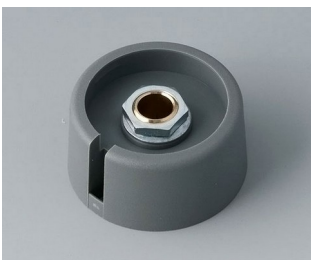

COM-KNOBS

Moderne manopole con fissaggio a pinza

Il gradevole design e la gamma cromatica di colori pastello caratterizzano le manopole COM-KNOBS con il valido sistema di fissaggio a pinza.

- Piacevole design della manopola per una linea moderna e innovativa degli apparecchi
- Coperchio con superficie cromata opaca per un elegante look metallizzato (misure 23-40)
- Impiego sicuro grazie al fissaggio a pinza di provata validità
- Montaggio comodo della manopola da davanti e posizionamento stabile sull'asse
- Impiegabile con/senza marcatura "Peak"
- A partire dalla misura 40 copertura senza/con avvallamento per le dita per comodità d'impiego nella regolazione
- Possibile abbinamento con disco, disco di scalatura, statore o copridado
- Il design si ispira alla serie TOP-KNOBS; potete così contare su un quadro estetico armonico in caso di impiego di entrambi i tipi di manopola
- Abbinamenti cromatici moderni in tonalità pastello

A3023049
COM-KNOBS 23, with recess
PA 6
nero
23x16mm 4mm

A3023068
COM-KNOBS 23, with recess
PA 6
volcano
23x16mm 6mm

A3023069
COM-KNOBS 23, with recess
PA 6
nero
23x16mm 6mm

COM-KNOBS

A3023638
 COM-KNOBS 23, with recess
 PA 6
 volcano
 23x16mm 1/4"

A3023639
 COM-KNOBS 23, with recess
 PA 6
 nero
 23x16mm 1/4"

A3031068
 COM-KNOBS 31, with recess
 PA 6
 volcano
 31x16mm 6mm

A3031069
 COM-KNOBS 31, with recess
 PA 6
 nero
 31x16mm 6mm

A3031638
 COM-KNOBS 31, with recess
 PA 6
 volcano
 31x16mm 1/4"