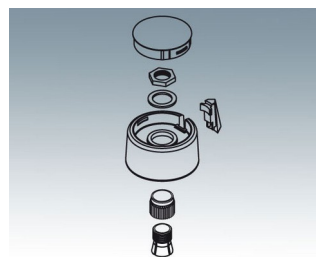

COM-KNOBS

Moderne manopole con fissaggio a pinza

Il gradevole design e la gamma cromatica di colori pastello caratterizzano le manopole COM-KNOBS con il valido sistema di fissaggio a pinza.

- Piacevole design della manopola per una linea moderna e innovativa degli apparecchi
- Coperchio con superficie cromata opaca per un elegante look metallizzato (misure 23-40)
- Impiego sicuro grazie al fissaggio a pinza di provata validità
- Montaggio comodo della manopola da davanti e posizionamento stabile sull'asse
- Impiegabile con/senza marcatura "Peak"
- A partire dalla misura 40 copertura senza/con avvallamento per le dita per comodità d'impiego nella regolazione
- Possibile abbinamento con disco, disco di scalatura, statore o copridado
- Il design si ispira alla serie TOP-KNOBS; potete così contare su un quadro estetico armonico in caso di impiego di entrambi i tipi di manopola
- Abbinamenti cromatici moderni in tonalità pastello

Dimensioni manopole	Fori asse
ø 16, 20, 23 mm	4 mm, 6 mm, 1/4"
ø 31 mm	6 mm, 1/4"
ø 40, 50 mm	6 mm, 8 mm

COM-KNOBS

Esempi di applicazione

Per potenziometri rotanti con estremità arrotondate secondo DIN 41591. Metrologia e tecnica di regolazione, tecnica medica e di laboratorio, wellness, health Care, tecnica di riscaldamento e di condizionamento dell'aria, comunicazione, edifici, ecc.