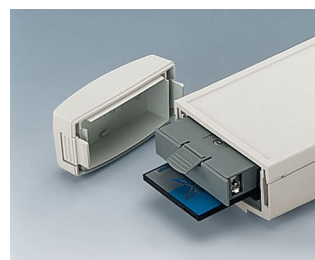

## Poręczne obudowy pod duże graficzne wyświetlacze

Te ergonomiczne obudowy mają duży panel do instalowania większych modułów wyświetlaczy.

- montaż standardowych wyświetlaczy LCD i graficznych
- zwężone uchwyty dla wygody trzymania
- wysoka klasa szczelności: IP 65 (XS, S) lub IP 54 (M, L) podczas korzystania z zestawów uszczelniających i okna wyświetlacza (wyposażenie dodatkowe)
- cztery rozmiary, każdy w dwóch kolorach
- **DATEC-CONTROL XS**  
z / bez przykręcanej wkładki baterii 2 x AA / 3 x AA; klapka baterii zatrzaskana lub przykręcana; Nachylona stacja na biurko
- **DATEC-CONTROL S**  
z / bez przykręcanej wkładki baterii 4 x AA / 1 x 9V; klapka baterii zatrzaskana lub przykręcana; Nachylona stacja na biurko
- **DATEC-CONTROL M, L**  
z / bez wsuwanej pojemnika baterii do 5 x AA; mocowanie PCMCIA; oddzielne stacje na biurko i ścianę z możliwością zasilania i transmisji danych
- kontakty do łatwego przesyłania danych, i zasilania jako akcesoria
- uchwyt ścienny (akcesoria)
- osłona absorbująca uderzenia i chroniąca powierzchnię, rozmiary M i L z paskiem na ramie
- zagłębienie pod klawiaturę membranową lub folię dekoracyjną
- wewnętrzne słupki pod PCB