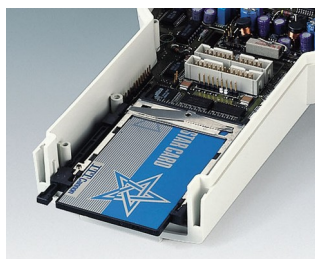

## Poręczne obudowy pod duże graficzne wyświetlacze

Te ergonomiczne obudowy mają duży panel do instalowania większych modułów wyświetlaczy.

- montaż standardowych wyświetlaczy LCD i graficznych
- zwężone uchwyty dla wygody trzymania
- wysoka klasa szczelności: IP 65 (XS, S) lub IP 54 (M, L) podczas korzystania z zestawów uszczelniających i okna wyświetlacza (wyposażenie dodatkowe)
- cztery rozmiary, każdy w dwóch kolorach
- **DATEC-CONTROL XS**  
z / bez przykręcanej wkładki baterii 2 x AA / 3 x AA; klapka baterii zatrzaskana lub przykręcana; Nachylona stacja na biurko
- **DATEC-CONTROL S**  
z / bez przykręcanej wkładki baterii 4 x AA / 1 x 9V; klapka baterii zatrzaskana lub przykręcana; Nachylona stacja na biurko
- **DATEC-CONTROL M, L**  
z / bez wsuwanej pojemnika baterii do 5 x AA; mocowanie PCMCIA; oddzielne stacje na biurko i ścianę z możliwością zasilania i transmisji danych
- kontakty do łatwego przesyłania danych, i zasilania jako akcesoria
- uchwyt ścienny (akcesoria)
- osłona absorbująca uderzenia i chroniąca powierzchnię, rozmiary M i L z paskiem na ramie
- zagłębienie pod klawiaturę membranową lub folię dekoracyjną
- wewnętrzne słupki pod PCB