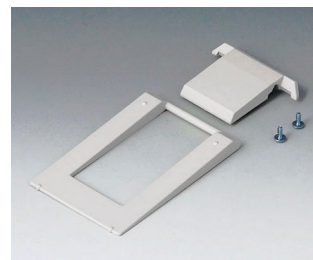

A9250907
Tilt foot bar
ABS (UL 94 HB)
off-white RAL 9002