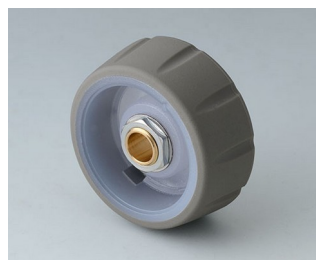

B7136633
CONTROL-KNOBS 36, optional illumination
PC
volcano
36x14,7mm 1/4"