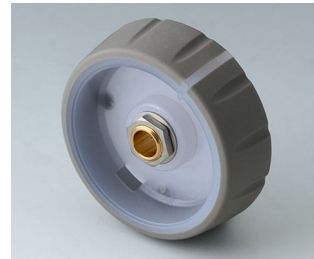

B7246063
CONTROL-KNOBS 46, optional
illumination
PC
volcano
46x14,7mm 6mm