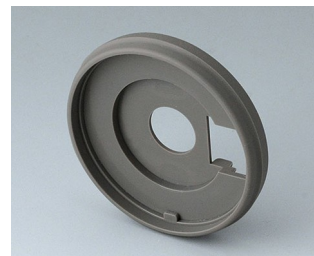

**B7246633**  
CONTROL-KNOBS 46, optional  
illumination  
PC  
volcano  
46x14,7mm 1/4"

**B7246634**  
CONTROL-KNOBS 46  
PC  
volcano  
46x14,7mm 1/4"

**B7536208**  
Base 36  
PA 6  
volcano

**B7536209**  
Base 36  
PA 6  
nero