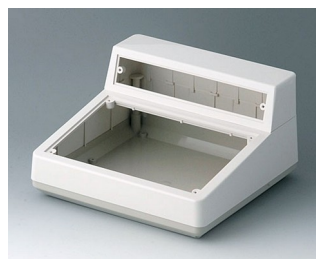

A9085165
COMBI DESK CASE H
ABS (UL 94 HB)
off-white RAL 9002
228x216x126mm