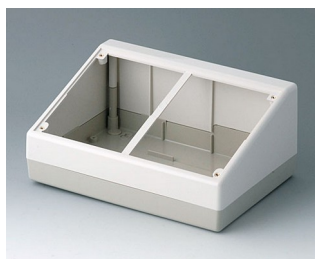

A9082065
DESK CASE 220
ABS (UL 94 HB)
off-white RAL 9002
220x156x100mm