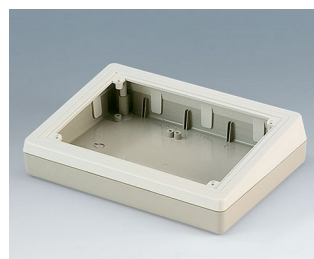

## Praktyczne obudowy na blat

Te pochylone obudowy nadają się do zastosowań wewnętrznych w wielu różnych dziedzinach elektroniki. Wybierz tą, która będzie mogła w pełni sprostać Państwa wymaganiom pod względem wielkości i nachylenia panelu.

- pochylony panel
- możliwość zamontowania klawiatury membranowej
- użyteczny zakres pięciu różnych modeli
- przygotowany do montażu typu Euro 100 x 160 mm (typ 138/190/190F/190H)
- panel przedni z możliwością montażu kompletnych prefabrykowanych podzespołów elektronicznych
- panel na gniazda (typ 220 & Combi F/H)
- wersja z mocowaniem dla cyfrowych urządzeń pomiarowych, przetworników itp. (Combi Desk H Case)
- klasa szczelności IP 40
- mocowanie na ścianę jako akcesorium
- wewnętrzne słupki pod PCB