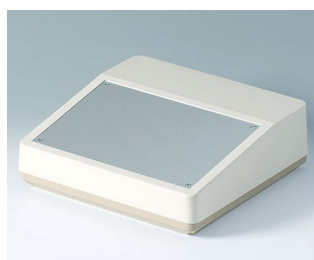

## Praktyczne obudowy na blat

Te pochylone obudowy nadają się do zastosowań wewnętrznych w wielu różnych dziedzinach elektroniki. Wybierz tą, która będzie mogła w pełni sprostać Państwa wymaganiom pod względem wielkości i nachylenia panelu.

- pochylony panel
- możliwość zamontowania klawiatury membranowej
- użyteczny zakres pięciu różnych modeli
- przygotowany do montażu typu Euro 100 x 160 mm (typ 138/190/190F/190H)
- panel przedni z możliwością montażu kompletnych prefabrykowanych podzespołów elektronicznych
- panel na gniazda (typ 220 & Combi F/H)
- wersja z mocowaniem dla cyfrowych urządzeń pomiarowych, przetworników itp. (Combi Desk H Case)
- klasa szczelności IP 40
- mocowanie na ścianę jako akcesorium
- wewnętrzne słupki pod PCB