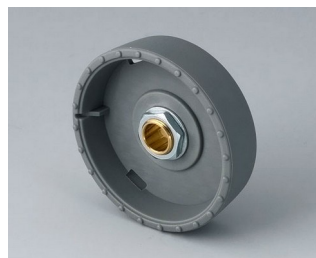

B8141068
STAR-KNOBS 41, with knurls
PA 6
volcano
41x14mm 6mm