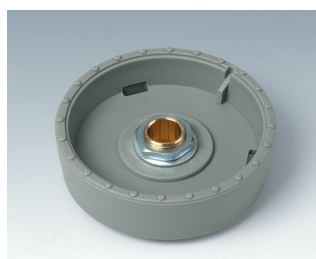

- innowacyjny design do montażu chowanego bądź montażu powierzchniowego
- wersja do montażu podpanelowego zapewnia płaski nowoczesny wygląd; pokrętło może być podświetlone, pierścień podświetla się pomiędzy wgłębieniem i pokrywą pokrętła.
- dzięki wersji montowanej na powierzchni, konstrukcja pokrętła robi ogromne wrażenie za sprawą lekkiego przechylenia korpusu w kierunku osi wewnętrznej, co umożliwia ergonomiczną obsługę; pokrętło jest montowane na pierścieniu o wysokości ok. 3 mm, który może być podświetlony, jeśli zajdzie taka potrzeba.
- podświetlenie możliwe za sprawą nowoczesnej, energooszczędnej technologii SMD LED zasilanej napięciem 5 V; białe, tylne światło rozpraszane jest pierścieniem w kolorach: diamentu, szmaragdu i szafiru. Możliwe podświetlenie RGB dla indywidualnych kolorów w ramach akcesoriów.
- pokrętło z wskaźnikiem lub bez
- obudowa z zagłębieniem na palec bądź bez w celu precyzji regulacji
- wypróbowany system tulei zaciskowych z bezpiecznym mocowaniem na osi
- maksymalny moment obrotowy: instalacja = 1,5 Nm, praca = 1,2 Nm

rozmiary pokręteł   otwory

∅ 33 mm	6 mm, 1/4"
∅ 41 mm	6 mm

Minimalne komponenty pojedynczego pokrętła STAR-KNOB:

1 pokrętło, 1 osłona, 1 zestaw montażowy