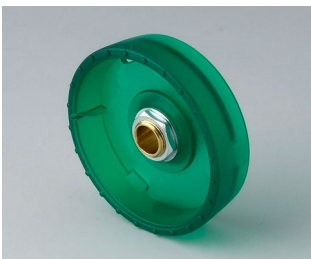

B8341065
STAR-KNOBS 41, with knurls
PC (UL 94 HB)
emerald
41x14mm 6mm