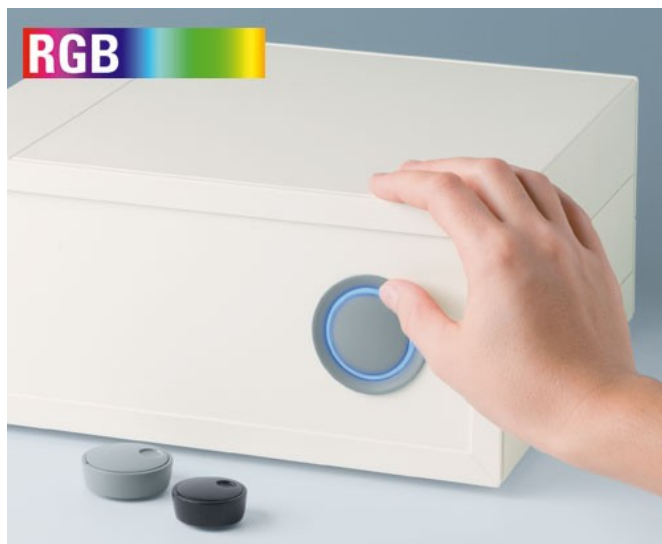

- innowacyjny design do montażu chowanego bądź montażu powierzchniowego
- wersja do montażu podpanelowego zapewnia płaski nowoczesny wygląd; pokrętło może być podświetlone, pierścień podświetla się pomiędzy wgłębieniem i pokrywą pokrętła.
- dzięki wersji montowanej na powierzchni, konstrukcja pokrętła robi ogromne wrażenie za sprawą lekkiego przechylenia korpusu w kierunku osi wewnętrznej, co umożliwia ergonomiczną obsługę; pokrętło jest montowane na pierścieniu o wysokości ok. 3 mm, który może być podświetlony, jeśli zajdzie taka potrzeba.
- podświetlenie możliwe za sprawą nowoczesnej, energooszczędnej technologii SMD LED zasilanej napięciem 5 V; białe, tylne światło rozpraszane jest pierścieniem w kolorach: diamentu, szmaragdu i szafiru. Możliwe podświetlenie RGB dla indywidualnych kolorów w ramach akcesoriów.
- pokrętło z wskaźnikiem lub bez
- obudowa z zagłębieniem na palec bądź bez w celu precyzji regulacji
- wypróbowany system tulei zaciskowych z bezpiecznym mocowaniem na osi
- maksymalny moment obrotowy: instalacja = 1,5 Nm, praca = 1,2 Nm

rozmiary pokręteł   otwory

∅ 33 mm	6 mm, 1/4"
∅ 41 mm	6 mm

Minimalne komponenty pojedynczego pokrętła STAR-KNOB:

1 pokrętło, 1 osłona, 1 zestaw montażowy