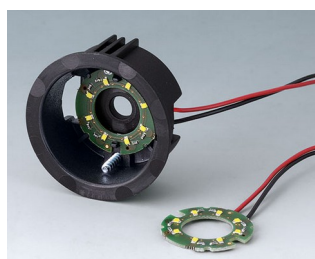

## Nowoczesne, podświetlane pokręta regulacyjne

Nasze pokręta STAR-KNOBS są zaprojektowane pod kątem zaawansowanych interfejsów z menu. Mają możliwość obrótu krokowego oraz kliknięcia od góry. Pozwala to ograniczyć liczbę pokręteł i przycisków wymaganych do instalacji na przednim panelu. Podświetlenie to wizualna zaleta polepszająca czytelność i walory estetyczne urządzenia.

- innowacyjny design do montażu chowanego bądź montażu powierzchniowego
- wersja do montażu podpanelowego zapewnia płaski nowoczesny wygląd; pokrętło może być podświetlone, pierścień podświetla się pomiędzy wgłębieniem i pokrywą pokrętła.
- dzięki wersji montowanej na powierzchni, konstrukcja pokrętła robi ogromne wrażenie za sprawą lekkiego przechylenia korpusu w kierunku osi wewnętrznej, co umożliwia ergonomiczną obsługę; pokrętło jest montowane na pierścieniu o wysokości ok. 3 mm, który może być podświetlony, jeśli zajdzie taka potrzeba.
- podświetlenie możliwe za sprawą nowoczesnej, energooszczędnej technologii SMD LED zasilanej napięciem 5 V; białe, tylne światło rozpraszane jest pierścieniem w kolorach: diamentu, szmaragdu i szafiru. Możliwe podświetlenie RGB dla indywidualnych kolorów w ramach akcesoriów.
- pokrętło z wskaźnikiem lub bez
- obudowa z zagłębieniem na palec bądź bez w celu precyzji regulacji
- wypróbowany system tulei zaciskowych z bezpiecznym mocowaniem na osi
- maksymalny moment obrotowy: instalacja = 1,5 Nm, praca = 1,2 Nm

### rozmiary pokręteł      otwory

∅ 33 mm	6 mm, 1/4"
∅ 41 mm	6 mm

### Minimalne komponenty pojedynczego pokrętła STAR-KNOB:

1 pokrętło, 1 osłona, 1 zestaw montażowy