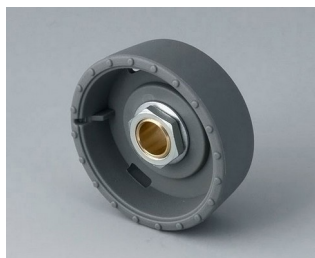

- innowacyjny design do montażu chowanego bądź montażu powierzchniowego
- wersja do montażu podpanelowego zapewnia płaski nowoczesny wygląd; pokrętło może być podświetlone, pierścień podświetla się pomiędzy wgłębieniem i pokrywą pokrętła.
- dzięki wersji montowanej na powierzchni, konstrukcja pokrętła robi ogromne wrażenie za sprawą lekkiego przechylenia korpusu w kierunku osi wewnętrznej, co umożliwia ergonomiczną obsługę; pokrętło jest montowane na pierścieniu o wysokości ok. 3 mm, który może być podświetlony, jeśli zajdzie taka potrzeba.
- podświetlenie możliwe za sprawą nowoczesnej, energooszczędnej technologii SMD LED zasilanej napięciem 5 V; białe, tylne światło rozpraszane jest pierścieniem w kolorach: diamentu, szmaragdu i szafiru. Możliwe podświetlenie RGB dla indywidualnych kolorów w ramach akcesoriów.
- pokrętło z wskaźnikiem lub bez
- obudowa z zagłębieniem na palec bądź bez w celu precyzji regulacji
- wypróbowany system tulei zaciskowych z bezpiecznym mocowaniem na osi
- maksymalny moment obrotowy: instalacja = 1,5 Nm, praca = 1,2 Nm

**B8041068**  
STAR-KNOBS 41  
PA 6  
volcano  
41x14mm 6mm

**B8041069**  
STAR-KNOBS 41  
PA 6  
nero  
41x14mm 6mm

**B8133068**  
STAR-KNOBS 33, with knurls  
PA 6  
volcano  
33x14mm 6mm

**B8133069**  
STAR-KNOBS 33, with knurls  
PA 6  
nero  
33x14mm 6mm

**B8133638**  
STAR-KNOBS 33, with knurls  
PA 6  
volcano  
33x14mm 1/4"

**B8133639**  
STAR-KNOBS 33, with knurls  
PA 6  
nero  
33x14mm 1/4"

**B8141068**  
STAR-KNOBS 41, with knurls  
PA 6  
volcano  
41x14mm 6mm