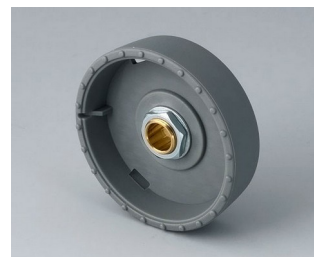

B8141068
STAR-KNOBS 41, with knurls
PA 6
volcano
41x14mm 6mm