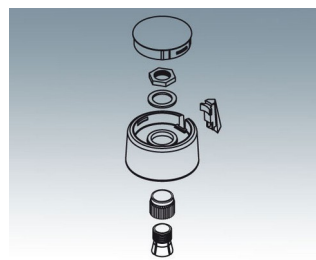

COM-KNOBS

Nowoczesny system pokręteł kołnierzowych

Estetyczny design, nowoczesny wybór pastelowych kolorów oraz bezpieczny system tulei zaciskowych to główne zalety oferty COM-KNOBS. Są to pokrętła regulacyjne zapewniające bardzo atrakcyjny wygląd.

- nowoczesne i innowacyjne pokrętła sterownicze
- pokrywa z matowym chromowym wykończeniem zapewniająca przepiękny, metaliczny wygląd (rozmiary 23-40)
- niezawodna obsługa za sprawą wypróbowanego systemu kołnierzowej tulei mocującej
- wygodny montaż od przodu z ciasnym zamocowaniem na osi
- ze slotem lub bez do strzałkowych elementów oznaczeniowych
- obudowa klipsowa z wnękami na palce, bądź gładka w celu umożliwienia precyzyjnych regulacji
- produkt świetnie nadaje się również do pomocniczych dysków, tarcz, wskaźników i pokryw nakrętek
- design przypomina naszą innowacyjną serię TOP-KNOBS: stanowi to gwarancję jednolitego wyglądu przy wykorzystaniu dwóch technologii pokręteł
- nowoczesne połączenia kolorystyczne

rozmiary pokręteł	otwory
ø 16, 20, 23 mm	4 mm, 6 mm, 1/4"
ø 31 mm	6 mm, 1/4"
ø 40, 50 mm	6 mm, 8 mm