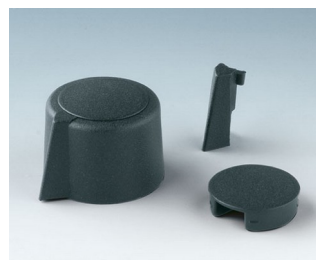

COM-KNOBS

Nowoczesny system pokręteł kołnierzowych

Estetyczny design, nowoczesny wybór pastelowych kolorów oraz bezpieczny system tulei zaciskowych to główne zalety oferty COM-KNOBS. Są to pokrętła regulacyjne zapewniające bardzo atrakcyjny wygląd.

- nowoczesne i innowacyjne pokrętła sterownicze
- pokrywa z matowym chromowym wykończeniem zapewniająca przepiękny, metaliczny wygląd (rozmiary 23-40)
- niezawodna obsługa za sprawą wypróbowanego systemu kołnierzowej tulei mocującej
- wygodny montaż od przodu z ciasnym zamocowaniem na osi
- ze slotem lub bez do strzałkowych elementów oznaczeniowych
- obudowa klipsowa z wnękami na palce, bądź gładka w celu umożliwienia precyzyjnych regulacji
- produkt świetnie nadaje się również do pomocniczych dysków, tarcz, wskaźników i pokryw nakrętek
- design przypomina naszą innowacyjną serię TOP-KNOBS: stanowi to gwarancję jednolitego wyglądu przy wykorzystaniu dwóch technologii pokręteł
- nowoczesne połączenia kolorystyczne

rozmiary pokręteł	otwory
ø 16, 20, 23 mm	4 mm, 6 mm, 1/4"
ø 31 mm	6 mm, 1/4"
ø 40, 50 mm	6 mm, 8 mm