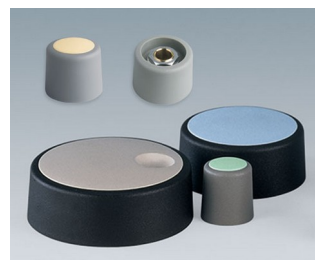

COM-KNOBS

Nowoczesny system pokręteł kołnierzowych

Estetyczny design, nowoczesny wybór pastelowych kolorów oraz bezpieczny system tulei zaciskowych to główne zalety oferty COM-KNOBS. Są to pokrętła regulacyjne zapewniające bardzo atrakcyjny wygląd.

- nowoczesne i innowacyjne pokrętła sterownicze
- pokrywa z matowym chromowym wykończeniem zapewniająca przepiękny, metaliczny wygląd (rozmiary 23-40)
- niezawodna obsługa za sprawą wypróbowanego systemu kołnierzowej tulei mocującej
- wygodny montaż od przodu z ciasnym zamocowaniem na osi
- ze slotem lub bez do strzałkowych elementów oznaczeniowych
- obudowa klipsowa z wnękami na palce, bądź gładka w celu umożliwienia precyzyjnych regulacji
- produkt świetnie nadaje się również do pomocniczych dysków, tarcz, wskaźników i pokryw nakrętek
- design przypomina naszą innowacyjną serię TOP-KNOBS: stanowi to gwarancję jednolitego wyglądu przy wykorzystaniu dwóch technologii pokręteł
- nowoczesne połączenia kolorystyczne

rozmiary pokręteł	otwory
ø 16, 20, 23 mm	4 mm, 6 mm, 1/4"
ø 31 mm	6 mm, 1/4"
ø 40, 50 mm	6 mm, 8 mm