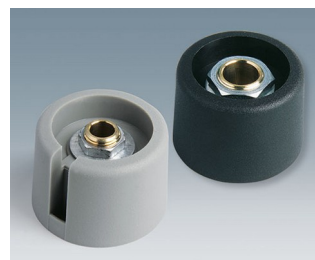

COM-KNOBS

Nowoczesny system pokręteł kołnierzowych

Estetyczny design, nowoczesny wybór pastelowych kolorów oraz bezpieczny system tulei zaciskowych to główne zalety oferty COM-KNOBS. Są to pokrętła regulacyjne zapewniające bardzo atrakcyjny wygląd.

- nowoczesne i innowacyjne pokrętła sterownicze
- pokrywa z matowym chromowym wykończeniem zapewniająca przepiękny, metaliczny wygląd (rozmiary 23-40)
- niezawodna obsługa za sprawą wypróbowanego systemu kołnierzowej tulei mocującej
- wygodny montaż od przodu z ciasnym zamocowaniem na osi
- ze slotem lub bez do strzałkowych elementów oznaczeniowych
- obudowa klipsowa z wnękami na palce, bądź gładka w celu umożliwienia precyzyjnych regulacji
- produkt świetnie nadaje się również do pomocniczych dysków, tarcz, wskaźników i pokryw nakrętek
- design przypomina naszą innowacyjną serię TOP-KNOBS: stanowi to gwarancję jednolitego wyglądu przy wykorzystaniu dwóch technologii pokręteł
- nowoczesne połączenia kolorystyczne

rozmiary pokręteł	otwory
ø 16, 20, 23 mm	4 mm, 6 mm, 1/4"
ø 31 mm	6 mm, 1/4"
ø 40, 50 mm	6 mm, 8 mm