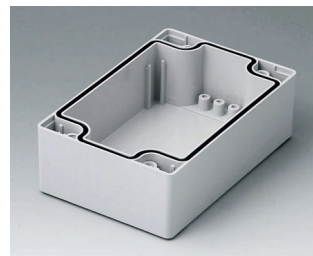

C2081201
Case shell 80, with groove
ABS (UL 94 HB)
light grey RAL 7035
120x80x40mm