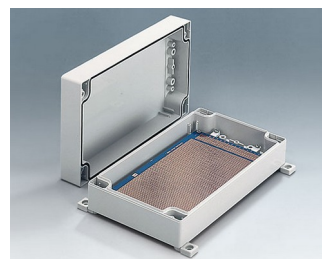

ROBUST-BOX

Caixas Universais IP 66

Os dois lados da caixa ROBUST-BOX são equipados com linhas pré-moldadas. Como resultado, os usuários podem escolher se a parte lisa ou a parte alta da caixa devem ser usadas como parte inferior.

- versáteis, caixas seladas em onze dimensões básicas com diferentes alturas e dois materiais padrão
- ABS (UL 94 HB), aprovada como uma caixa para terminal de montagem
- PC (UL 94 HB), caixa sólida e robusta, com alta resistência ao calor para uso em ambientes agressivos
- gabinetes com materiais permeáveis a radiofrequência (RF)
- uso portátil, mesa de trabalho ou caixa de montagem em parede e também como um caixa trilho DIN (com acessórios para trilho DIN)
- fácil montagem; as partes da caixa podem ser usadas como parte superior ou base de secção
- ambas as partes, com área operacional rebaixada para proteger os teclados de membranas ou etiquetas dos produtos
- as tampas de fixação estão fora da área selada; os parafusos de fixação são à prova de ferrugem e acessados pela parte superior
- parafusos de eixos ocultos para montagem em parede ou suportes de montagem na parede externa
- tiras coloridas de cobertura para a codificação (como alternativa para a versão padrão em cinza claro)
- pilares internos para fixação PCB e componentes
- extensa gama de acessórios: pés da caixa, dobradiça, elementos de fixação para trilho DIN, suporte PCB para a montagem de unidades PCB pré-montadas etc.