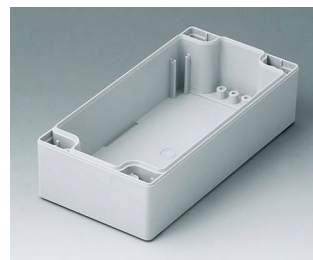

C1081601
Case shell 80, with tongue
ABS (UL 94 HB)
light grey RAL 7035
160x80x40mm