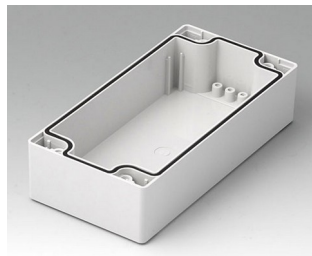

C2081602
Case shell 80, with groove
PC (UL 94 HB)
light grey RAL 7035
160x80x40mm