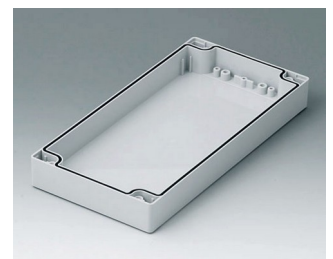

C1122402
Case shell 120, with groove
PC (UL 94 HB)
light grey RAL 7035
240x120x30mm