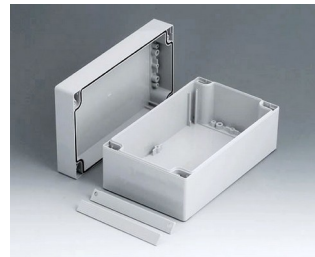

C2112201
ROBUST-BOX WIDTH 120, Vers. I
ABS (UL 94 HB)
light grey RAL 7035
200x120x90mm
IP 66