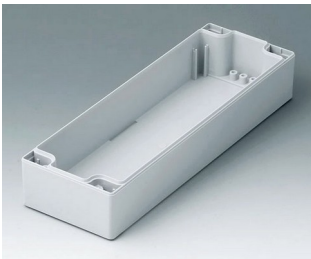

C1082401
Case shell 80, with tongue
ABS (UL 94 HB)
light grey RAL 7035
240x80x40mm