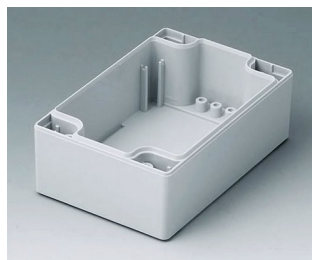

C1081202
Case shell 80, with tongue
PC (UL 94 HB)
light grey RAL 7035
120x80x40mm