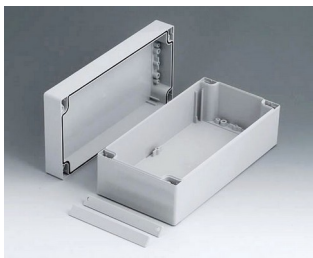

C2112241
ROBUST-BOX WIDTH 120, Vers. I
ABS (UL 94 HB)
light grey RAL 7035
240x120x90mm
IP 66