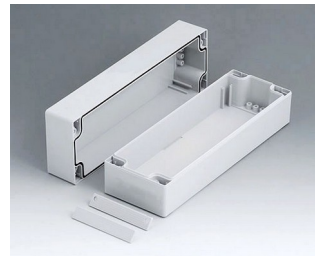

C2108241
ROBUST-BOX WIDTH 80, Vers. I
ABS (UL 94 HB)
light grey RAL 7035
240x80x80mm
IP 66