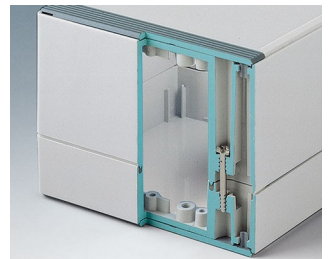

ROBUST-BOX

Caixas Universais IP 66

Os dois lados da caixa ROBUST-BOX são equipados com linhas pré-moldadas. Como resultado, os usuários podem escolher se a parte lisa ou a parte alta da caixa devem ser usadas como parte inferior.

- versáteis, caixas seladas em onze dimensões básicas com diferentes alturas e dois materiais padrão
- ABS (UL 94 HB), aprovada como uma caixa para terminal de montagem
- PC (UL 94 HB), caixa sólida e robusta, com alta resistência ao calor para uso em ambientes agressivos
- gabinetes com materiais permeáveis a radiofrequência (RF)
- uso portátil, mesa de trabalho ou caixa de montagem em parede e também como um caixa trilho DIN (com acessórios para trilho DIN)
- fácil montagem; as partes da caixa podem ser usadas como parte superior ou base de secção
- ambas as partes, com área operacional rebaixada para proteger os teclados de membranas ou etiquetas dos produtos
- as tampas de fixação estão fora da área selada; os parafusos de fixação são à prova de ferrugem e acessados pela parte superior
- parafusos de eixos ocultos para montagem em parede ou suportes de montagem na parede externa
- tiras coloridas de cobertura para a codificação (como alternativa para a versão padrão em cinza claro)
- pilares internos para fixação PCB e componentes
- extensa gama de acessórios: pés da caixa, dobradiça, elementos de fixação para trilho DIN, suporte PCB para a montagem de unidades PCB pré-montadas etc.