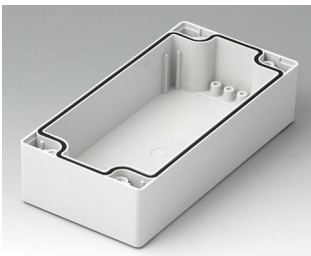

C2081601
Case shell 80, with groove
ABS (UL 94 HB)
light grey RAL 7035
160x80x40mm