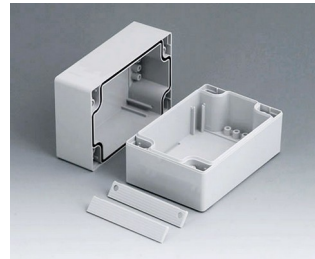

ROBUST-BOX

Caixas Universais IP 66

Os dois lados da caixa ROBUST-BOX são equipados com linhas pré-moldadas. Como resultado, os usuários podem escolher se a parte lisa ou a parte alta da caixa devem ser usadas como parte inferior.

- versáteis, caixas seladas em onze dimensões básicas com diferentes alturas e dois materiais padrão
- ABS (UL 94 HB), aprovada como uma caixa para terminal de montagem
- PC (UL 94 HB), caixa sólida e robusta, com alta resistência ao calor para uso em ambientes agressivos
- gabinetes com materiais permeáveis a radiofrequência (RF)
- uso portátil, mesa de trabalho ou caixa de montagem em parede e também como um caixa trilho DIN (com acessórios para trilho DIN)
- fácil montagem; as partes da caixa podem ser usadas como parte superior ou base de secção
- ambas as partes, com área operacional rebaixada para proteger os teclados de membranas ou etiquetas dos produtos
- as tampas de fixação estão fora da área selada; os parafusos de fixação são à prova de ferrugem e acessados pela parte superior
- parafusos de eixos ocultos para montagem em parede ou suportes de montagem na parede externa
- tiras coloridas de cobertura para a codificação (como alternativa para a versão padrão em cinza claro)
- pilares internos para fixação PCB e componentes
- extensa gama de acessórios: pés da caixa, dobradiça, elementos de fixação para trilho DIN, suporte PCB para a montagem de unidades PCB pré-montadas etc.

C2082402
Case shell 80, with groove
PC (UL 94 HB)
light grey RAL 7035
240x80x40mm

ROBUST-BOX

C2108081
ROBUST-BOX WIDTH 80, Vers. I
ABS (UL 94 HB)
light grey RAL 7035
80x80x80mm
IP 66

C2108082
ROBUST-BOX WIDTH 80, Vers. II
PC (UL 94 HB)
light grey RAL 7035
80x80x80mm
IP 66