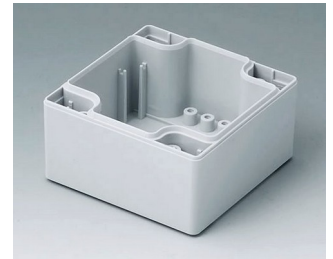

C1080802
Case shell 80, with tongue
PC (UL 94 HB)
light grey RAL 7035
80x80x40mm