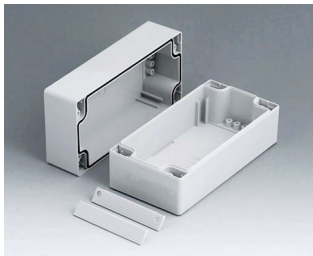

C2108161
ROBUST-BOX WIDTH 80, Vers. I
ABS (UL 94 HB)
light grey RAL 7035
160x80x80mm
IP 66