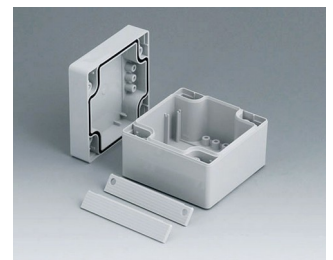

C2008082
ROBUST-BOX WIDTH 80, Vers.
II
PC (UL 94 HB)
light grey RAL 7035
80x80x60mm
IP 66