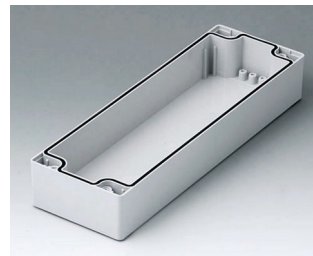

ROBUST-BOX

Caixas Universais IP 66

Os dois lados da caixa ROBUST-BOX são equipados com linhas pré-moldadas. Como resultado, os usuários podem escolher se a parte lisa ou a parte alta da caixa devem ser usadas como parte inferior.

- versáteis, caixas seladas em onze dimensões básicas com diferentes alturas e dois materiais padrão
- ABS (UL 94 HB), aprovada como uma caixa para terminal de montagem
- PC (UL 94 HB), caixa sólida e robusta, com alta resistência ao calor para uso em ambientes agressivos
- gabinetes com materiais permeáveis a radiofrequência (RF)
- uso portátil, mesa de trabalho ou caixa de montagem em parede e também como um caixa trilho DIN (com acessórios para trilho DIN)
- fácil montagem; as partes da caixa podem ser usadas como parte superior ou base de secção
- ambas as partes, com área operacional rebaixada para proteger os teclados de membranas ou etiquetas dos produtos
- as tampas de fixação estão fora da área selada; os parafusos de fixação são à prova de ferrugem e acessados pela parte superior
- parafusos de eixos ocultos para montagem em parede ou suportes de montagem na parede externa
- tiras coloridas de cobertura para a codificação (como alternativa para a versão padrão em cinza claro)
- pilares internos para fixação PCB e componentes
- extensa gama de acessórios: pés da caixa, dobradiça, elementos de fixação para trilho DIN, suporte PCB para a montagem de unidades PCB pré-montadas etc.

C2080802
Case shell 80, with groove
PC (UL 94 HB)
light grey RAL 7035
80x80x40mm

C2081201
Case shell 80, with groove
ABS (UL 94 HB)
light grey RAL 7035
120x80x40mm

C2081202
Case shell 80, with groove
PC (UL 94 HB)
light grey RAL 7035
120x80x40mm

C2081601
Case shell 80, with groove
ABS (UL 94 HB)
light grey RAL 7035
160x80x40mm

C2081602
Case shell 80, with groove
PC (UL 94 HB)
light grey RAL 7035
160x80x40mm

C2082401
Case shell 80, with groove
ABS (UL 94 HB)
light grey RAL 7035
240x80x40mm