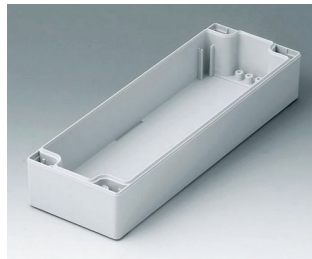

C1082402
Case shell 80, with tongue
PC (UL 94 HB)
light grey RAL 7035
240x80x40mm