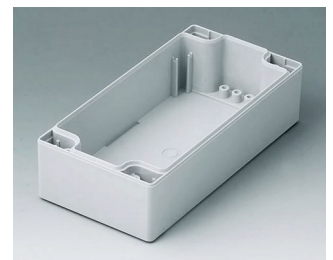

C1081602
Case shell 80, with tongue
PC (UL 94 HB)
light grey RAL 7035
160x80x40mm