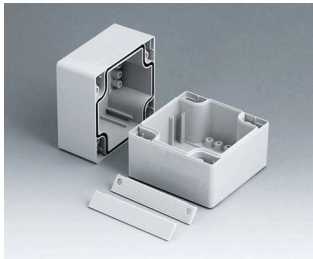

ROBUST-BOX

C2108081
ROBUST-BOX WIDTH 80, Vers. I
ABS (UL 94 HB)
light grey RAL 7035
80x80x80mm
IP 66