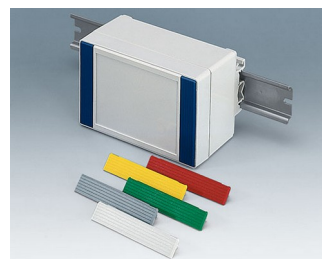

ROBUST-BOX

Caixas Universais IP 66

Os dois lados da caixa ROBUST-BOX são equipados com linhas pré-moldadas. Como resultado, os usuários podem escolher se a parte lisa ou a parte alta da caixa devem ser usadas como parte inferior.

- versáteis, caixas seladas em onze dimensões básicas com diferentes alturas e dois materiais padrão
- ABS (UL 94 HB), aprovada como uma caixa para terminal de montagem
- PC (UL 94 HB), caixa sólida e robusta, com alta resistência ao calor para uso em ambientes agressivos
- gabinetes com materiais permeáveis a radiofrequência (RF)
- uso portátil, mesa de trabalho ou caixa de montagem em parede e também como um caixa trilho DIN (com acessórios para trilho DIN)
- fácil montagem; as partes da caixa podem ser usadas como parte superior ou base de secção
- ambas as partes, com área operacional rebaixada para proteger os teclados de membranas ou etiquetas dos produtos
- as tampas de fixação estão fora da área selada; os parafusos de fixação são à prova de ferrugem e acessados pela parte superior
- parafusos de eixos ocultos para montagem em parede ou suportes de montagem na parede externa
- tiras coloridas de cobertura para a codificação (como alternativa para a versão padrão em cinza claro)
- pilares internos para fixação PCB e componentes
- extensa gama de acessórios: pés da caixa, dobradiça, elementos de fixação para trilho DIN, suporte PCB para a montagem de unidades PCB pré-montadas etc.