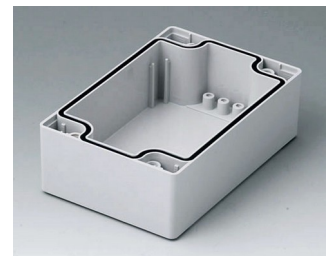

C2081202
Case shell 80, with groove
PC (UL 94 HB)
light grey RAL 7035
120x80x40mm