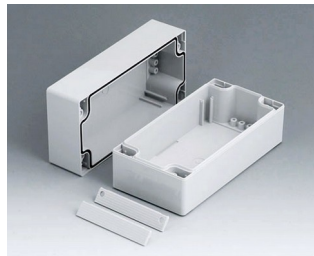

C2108162
ROBUST-BOX WIDTH 80, Vers. II
PC (UL 94 HB)
light grey RAL 7035
160x80x80mm
IP 66