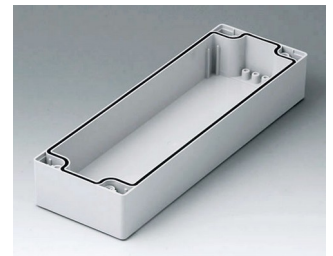

ROBUST-BOX

Caixas Universais IP 66

Os dois lados da caixa ROBUST-BOX são equipados com linhas pré-moldadas. Como resultado, os usuários podem escolher se a parte lisa ou a parte alta da caixa devem ser usadas como parte inferior.

- versáteis, caixas seladas em onze dimensões básicas com diferentes alturas e dois materiais padrão
- ABS (UL 94 HB), aprovada como uma caixa para terminal de montagem
- PC (UL 94 HB), caixa sólida e robusta, com alta resistência ao calor para uso em ambientes agressivos
- gabinetes com materiais permeáveis a radiofrequência (RF)
- uso portátil, mesa de trabalho ou caixa de montagem em parede e também como um caixa trilho DIN (com acessórios para trilho DIN)
- fácil montagem; as partes da caixa podem ser usadas como parte superior ou base de secção
- ambas as partes, com área operacional rebaixada para proteger os teclados de membranas ou etiquetas dos produtos
- as tampas de fixação estão fora da área selada; os parafusos de fixação são à prova de ferrugem e acessados pela parte superior
- parafusos de eixos ocultos para montagem em parede ou suportes de montagem na parede externa
- tiras coloridas de cobertura para a codificação (como alternativa para a versão padrão em cinza claro)
- pilares internos para fixação PCB e componentes
- extensa gama de acessórios: pés da caixa, dobradiça, elementos de fixação para trilho DIN, suporte PCB para a montagem de unidades PCB pré-montadas etc.

C2080802
Case shell 80, with groove
PC (UL 94 HB)
light grey RAL 7035
80x80x40mm

C2081201
Case shell 80, with groove
ABS (UL 94 HB)
light grey RAL 7035
120x80x40mm

C2081202
Case shell 80, with groove
PC (UL 94 HB)
light grey RAL 7035
120x80x40mm

C2081601
Case shell 80, with groove
ABS (UL 94 HB)
light grey RAL 7035
160x80x40mm

C2081602
Case shell 80, with groove
PC (UL 94 HB)
light grey RAL 7035
160x80x40mm

C2082401
Case shell 80, with groove
ABS (UL 94 HB)
light grey RAL 7035
240x80x40mm