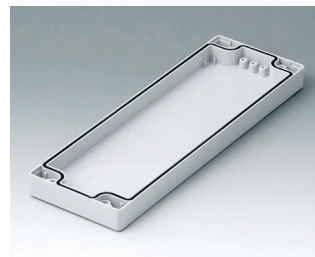

C0082401
Case shell 80, with groove
ABS (UL 94 HB)
light grey RAL 7035
240x80x20mm