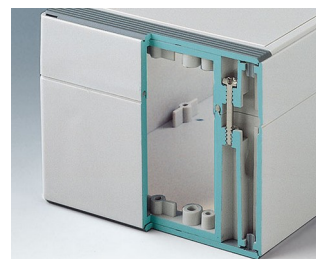

ROBUST-BOX

Caixas Universais IP 66

Os dois lados da caixa ROBUST-BOX são equipados com linhas pré-moldadas. Como resultado, os usuários podem escolher se a parte lisa ou a parte alta da caixa devem ser usadas como parte inferior.

- versáteis, caixas seladas em onze dimensões básicas com diferentes alturas e dois materiais padrão
- ABS (UL 94 HB), aprovada como uma caixa para terminal de montagem
- PC (UL 94 HB), caixa sólida e robusta, com alta resistência ao calor para uso em ambientes agressivos
- gabinetes com materiais permeáveis a radiofrequência (RF)
- uso portátil, mesa de trabalho ou caixa de montagem em parede e também como um caixa trilho DIN (com acessórios para trilho DIN)
- fácil montagem; as partes da caixa podem ser usadas como parte superior ou base de secção
- ambas as partes, com área operacional rebaixada para proteger os teclados de membranas ou etiquetas dos produtos
- as tampas de fixação estão fora da área selada; os parafusos de fixação são à prova de ferrugem e acessados pela parte superior
- parafusos de eixos ocultos para montagem em parede ou suportes de montagem na parede externa
- tiras coloridas de cobertura para a codificação (como alternativa para a versão padrão em cinza claro)
- pilares internos para fixação PCB e componentes
- extensa gama de acessórios: pés da caixa, dobradiça, elementos de fixação para trilho DIN, suporte PCB para a montagem de unidades PCB pré-montadas etc.