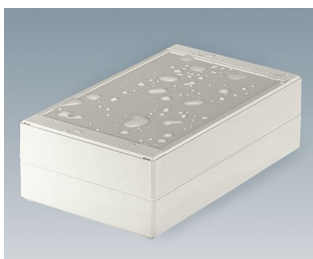

ROBUST-BOX

Caixas Universais IP 66

Os dois lados da caixa ROBUST-BOX são equipados com linhas pré-moldadas. Como resultado, os usuários podem escolher se a parte lisa ou a parte alta da caixa devem ser usadas como parte inferior.

- versáteis, caixas seladas em onze dimensões básicas com diferentes alturas e dois materiais padrão
- ABS (UL 94 HB), aprovada como uma caixa para terminal de montagem
- PC (UL 94 HB), caixa sólida e robusta, com alta resistência ao calor para uso em ambientes agressivos
- gabinetes com materiais permeáveis a radiofrequência (RF)
- uso portátil, mesa de trabalho ou caixa de montagem em parede e também como um caixa trilho DIN (com acessórios para trilho DIN)
- fácil montagem; as partes da caixa podem ser usadas como parte superior ou base de secção
- ambas as partes, com área operacional rebaixada para proteger os teclados de membranas ou etiquetas dos produtos
- as tampas de fixação estão fora da área selada; os parafusos de fixação são à prova de ferrugem e acessados pela parte superior
- parafusos de eixos ocultos para montagem em parede ou suportes de montagem na parede externa
- tiras coloridas de cobertura para a codificação (como alternativa para a versão padrão em cinza claro)
- pilares internos para fixação PCB e componentes
- extensa gama de acessórios: pés da caixa, dobradiça, elementos de fixação para trilho DIN, suporte PCB para a montagem de unidades PCB pré-montadas etc.