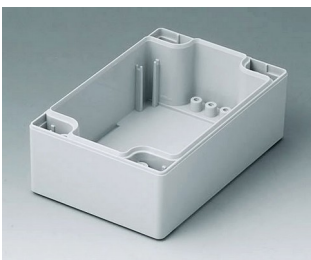

C1081201
Case shell 80, with tongue
ABS (UL 94 HB)
light grey RAL 7035
120x80x40mm