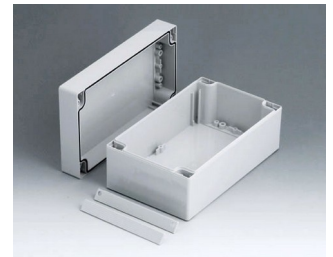

C2112202
ROBUST-BOX WIDTH 120, Vers. II
PC (UL 94 HB)
light grey RAL 7035
200x120x90mm
IP 66