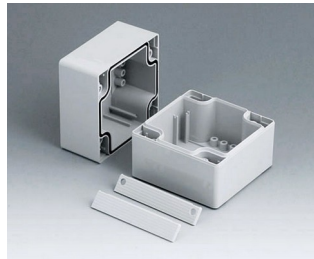

C2108082
ROBUST-BOX WIDTH 80, Vers. II
PC (UL 94 HB)
light grey RAL 7035
80x80x80mm
IP 66