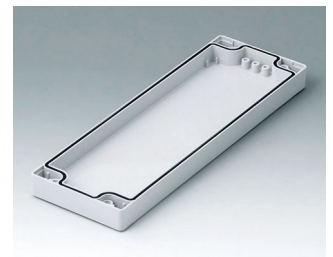

C0082402
Case shell 80, with groove
PC (UL 94 HB)
light grey RAL 7035
240x80x20mm