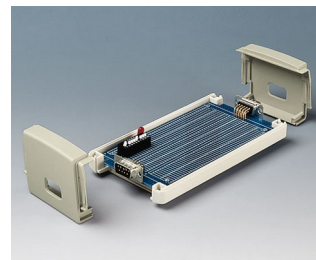

## Caixas Plásticas Universais

Nossas caixas TOPTEC permitem PCB pré-montados com conectores salientes e interfaces à serem montadas diretamente sobre a caixa. Não necessitando de fios nos conectores após a instalação do PCB dentro da caixa - uma excelente vantagem.

- concepção estética moderna para aplicações interiores como mesa de trabalho ou montagem de sistemas em parede, bem como montagem de dispositivos em trilho DIN
- montagem simples e segura via fixação por snap
- para a segurança, a ferramenta é necessária para abrir a caixa
- parte de base com abertura lateral para equipar de maneira rápida e fácil todos os lados
- encaixes para extremidade de painéis permitem PCBs pré-montados com conectores, que cabem em linha reta
- extensa gama de 28 modelos
- tipo F com molde superior plano
- tipo H com molde superior alto
- versões com ou sem ranhuras de ventilação
- ranhuras de ventilação podem também ser utilizadas para detecção de gás e de som
- discreta parede para facilidade de montagem; elemento de suspensão de parede escondido com guia de liberação rápida, encaixe nas aberturas na parte inferior da base
- clipe de montagem de trilho DIN opcional
- classe de proteção IP 40
- recesso no topo do teclado de membrana ou etiqueta
- pilares de parafusos internos para PCBs e etc.