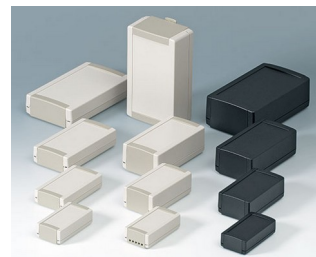

## Caixas Plásticas Universais

Nossas caixas TOPTEC permitem PCB pré-montados com conectores salientes e interfaces à serem montadas diretamente sobre a caixa. Não necessitando de fios nos conectores após a instalação do PCB dentro da caixa - uma excelente vantagem.

- concepção estética moderna para aplicações interiores como mesa de trabalho ou montagem de sistemas em parede, bem como montagem de dispositivos em trilho DIN
- montagem simples e segura via fixação por snap
- para a segurança, a ferramenta é necessária para abrir a caixa
- parte de base com abertura lateral para equipar de maneira rápida e fácil todos os lados
- encaixes para extremidade de painéis permitem PCBs pré-montados com conectores, que cabem em linha reta
- extensa gama de 28 modelos
- tipo F com molde superior plano
- tipo H com molde superior alto
- versões com ou sem ranhuras de ventilação
- ranhuras de ventilação podem também ser utilizadas para detecção de gás e de som
- discreta parede para facilidade de montagem; elemento de suspensão de parede escondido com guia de liberação rápida, encaixe nas aberturas na parte inferior da base
- clipe de montagem de trilho DIN opcional
- classe de proteção IP 40
- recesso no topo do teclado de membrana ou etiqueta
- pilares de parafusos internos para PCBs e etc.