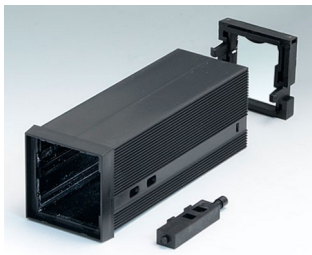

B6012061
DIN-MODULAR CASE TYPE A
PPO (UL 94 V-0)
black RAL 9005
48x48x124mm