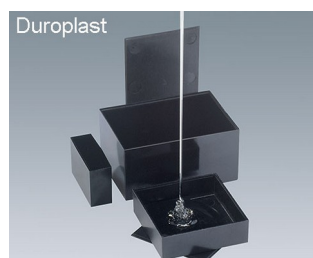

Caixas para Encapsular Eletrônicos

Uma gama completa de caixas para encapsulamento de conjuntos eletrônicos. Com vantagens de custos especiais para a produção de tipo de série.

- conjuntos de vasos estão protegidos contra choques, bem como temperatura, umidade e influências químicas
- Duroplast: resistente à deformação e temperaturas extremas, menos resistentes ao impacto do que os modelos PA ou ABS, 19 tamanhos (20 x 20 x 13,1 mm a 100 x 100 x 40 mm), tampas opcionais disponíveis

[Link envasamento de caixas termoplásticas](#)