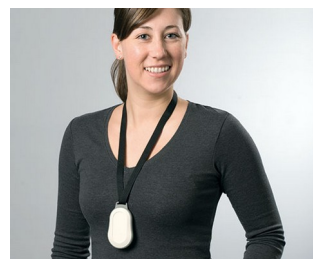

ACESSÓRIOS DE TRANSPORTE

Cinto/clips de bolso, porta-chaves, ilhós, cintas de cintos e pulseiras para transporte confortáveis e uso pessoal do dispositivo.

Modificações específicas do cliente

O que você ainda precisa em seu próprio produto pessoal? Nós podemos fornecer caixas e knobs de ajuste com todas as modificações necessárias para a montagem de seus componentes eletrônicos. Opções para customizadas Acessórios de transporte

Usinagem

Pintura

Impressão

Letragem a laser

Instalação / Montagem
de acessórios

ACESSÓRIOS DE TRANSPORTE

Versões

A9100001
Ring eyelet
PA 6
volcano

A9100002
Ring eyelet
PA 6
volcano

A9152047
Combi-Clip
ABS (UL 94 HB)
off-white RAL 9002
45x27mm

A9152048
Combi-Clip
ABS (UL 94 HB)
lava
45x27mm

A9152049
Combi-Clip
ABS (UL 94 HB)
black RAL 9005
45x27mm

A9164001
Key ring
Steel
nickel-plated
20,5mm