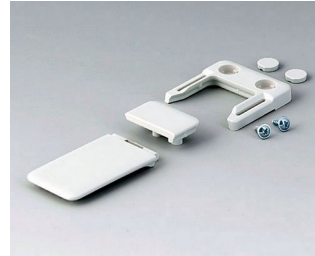

ACESSÓRIOS DE TRANSPORTE

Cinto/clips de bolso, porta-chaves, ilhós, cintas de cintos e pulseiras para transporte confortáveis e uso pessoal do dispositivo.

Modificações específicas do cliente

O que você ainda precisa em seu próprio produto pessoal? Nós podemos fornecer caixas e knobs de ajuste com todas as modificações necessárias para a montagem de seus componentes eletrônicos. Opções para customizadas Acessórios de transporte

Usinagem

Pintura

Impressão

Letragem a laser

Instalação / Montagem
de acessórios

ACESSÓRIOS DE TRANSPORTE

Versões

A9100001
Ring eyelet
PA 6
volcano

A9100002
Ring eyelet
PA 6
volcano

A9152047
Combi-Clip
ABS (UL 94 HB)
off-white RAL 9002
45x27mm

A9152048
Combi-Clip
ABS (UL 94 HB)
lava
45x27mm

A9152049
Combi-Clip
ABS (UL 94 HB)
black RAL 9005
45x27mm

A9164001
Key ring
Steel
nickel-plated
20,5mm