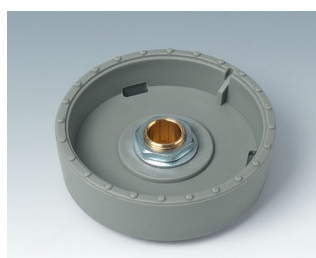

Knobs de Sintonia Modernos e com Iluminação

Nossos STAR-KNOBS são projetados para interfaces com acionamento em rotação e com clique em ajuste para 'OK'. Isso reduz o número de botões e controles necessários no painel frontal. A iluminação é um destaque visual e melhora a operação do equipamento pelo usuário.

- inovador design para montagem sobressalente ou para superfície
- versão de instalação nivelada representa uma transição de atração entre o knob e a parte frontal do dispositivo; o knob pode ser iluminado, ou seja, um anel ilumina-se entre o recesso e a tampa do knob
- com a versão montada na superfície, o design do knob faz uma grande impressão graças à ligeira inclinação do corpo para o eixo interno, permitindo assim a operação ergonomicamente confortável; o knob é montado sobre aproximadamente 3 mm de altura do anel que pode ser iluminado, se necessário
- possível iluminação com moderna tecnologia LED, economia de energia SMD para unidades de alimentação com 5 V: luz de fundo branca para as cores diamante, esmeralda e safira ou iluminação RGB para cores individuais como acessório
- knob com ou sem saliências
- tampa com ou sem recesso de dedos para ajustes finos
- sistema de fixação por pinça testado com seguro ajuste no eixo
- máx. de torques: montagem = 1.5 Nm, função = 1.2 Nm

tamanhos de knobs diâmetro do eixo

∅ 33 mm	6 mm, 1/4"
∅ 41 mm	6 mm

Componentes Mínimos para 1 STAR-KNOB:

1 knob, 1 tampa, 1 kit de montagem