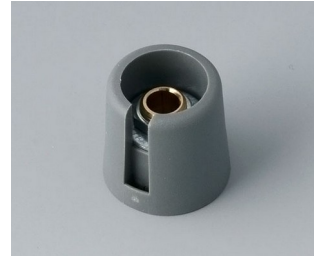

- modernos e inovadores knobs de controle
- Tampa com acabamento cromado fosco para uma aparência metálica elegante (tamanhos 23 a 40)
- confiável operação através do sistema de fixação por pinça que foi devidamente testado
- conveniente montagem a partir da frente com encaixe apertado ao eixo
- com/sem fresta como elemento de marcação
- grampo de cobre com ou sem recesso para controle e ajuste mais fino (tamanhos 40-50)
- adequado também para discos de montagem de acessórios, mostradores, estatores e tampas de porca
- o design é semelhante à nossa inovadora série TOP-KNOBS; este garante uma aparência uniforme ao utilizar as duas tecnologias knob
- modernas combinações de cores

Usinagem

Pintura

Impressão

Letragem a laser

Instalação / Montagem de acessórios

COM-KNOBS

Versões

A3016048
COM-KNOBS 16, with recess
PA 6
volcano
16x16mm 4mm

A3016049
COM-KNOBS 16, with recess
PA 6
nero
16x16mm 4mm

A3016068
COM-KNOBS 16, with recess
PA 6
volcano
16x16mm 6mm

A3016069
COM-KNOBS 16, with recess
PA 6
nero
16x16mm 6mm

A3016638
COM-KNOBS 16, with recess
PA 6
volcano
16x16mm 1/4"