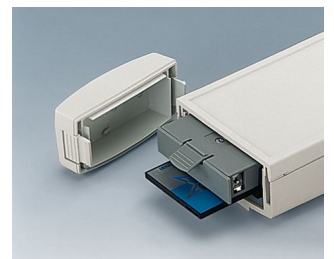

## Ручные Корпуса для Больших Графических Дисплеев

У этих эргономичных корпусов имеется широкая область для установки больших графических дисплейных модулей.

- размещение ЖКИ и графических дисплеев стандартных размеров
- узкая, удобная область для захвата рукой
- высокая степень защиты: IP65 (XS, S) или IP54 (M, L) при использовании уплотнительных прокладок и дисплейных стекол (аксессуары)
- четыре размера, два цвета
- **DATEC-CONTROL XS**
- с/без прикручиваемых батарейных отсеков (2 x AA / 3 x AA / 1 x 9 В); крышка батарейного отсека опционально на защёлке или прикручиваемая; база для эргономичного наклонного положения корпуса на столе
- **DATEC-CONTROL S**
- с/без прикручиваемых батарейных отсеков (4 x AA / 1 x 9 В); крышка батарейного отсека опционально на защёлке или прикручиваемая; база для эргономичного наклонного положения корпуса на столе
- **DATEC-CONTROL M, L**
- с/без прикручиваемых батарейных отсеков (до 5 x AA); с возможностью установки считывателей карт PCMCIA; настольное и настенное исполнение базы для обмена данными или подзарядки приборов
- лёгкая организация обмена данными или подзарядки при использовании базы и контактных колодок (аксессуары)
- настенный держатель для надёжного хранения прибора (аксессуары)
- резиновые чехлы для защиты прибора от царапин и ударных нагрузок (с наплечным ремнём в случае размеров M и L)
- углубление для плёночной клавиатуры на рабочей области
- монтажные бобышки для крепления плат