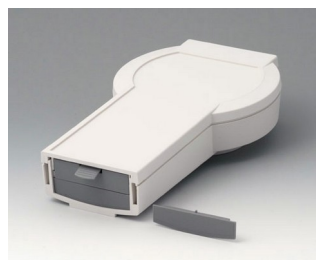

A9178178
Заглушка отсека электроники,
исп. I
ПК
вулкан