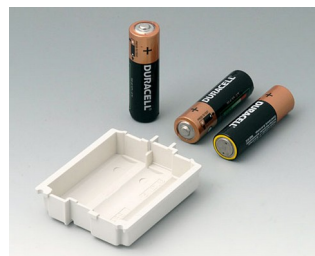

**A9176128**  
Батарейный отсек XS, 2 x AA  
или 1 x 9 В  
АБС (UL 94 HB)

**A9176137**  
База XS  
АБС (UL 94 HB)  
белый RAL 9002

**A9176139**  
База XS  
АБС (UL 94 HB)  
черный RAL 9005

**A9176158**  
Батарейный отсек XS, 3 x AA  
АБС (UL 94 HB)  
белый RAL 9002