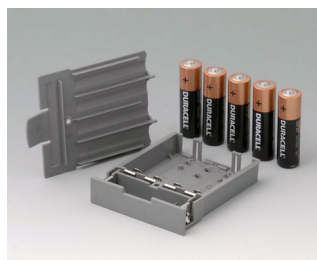

A9178158
Батарейный отсек M/L, 5 x AA
ПК
вулкан