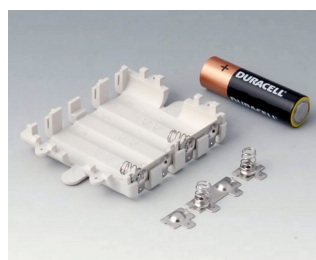

A9345217
Батарейный отсек, 4 x AA
АБС (UL 94 HB)
белый RAL 9002