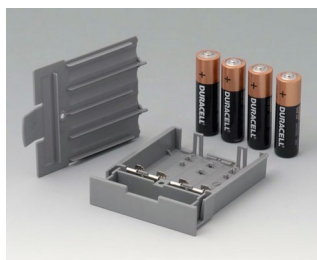

DATEC-CONTROL

A9178128
Батарейный отсек M/L, 4 x AA
ПК
вулкан