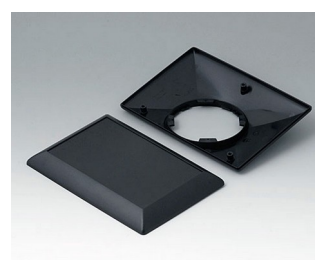

B5017209
Нижняя и верхняя части E160 F
АБС (UL 94 HB)
черный RAL 9005
160x110x38mm